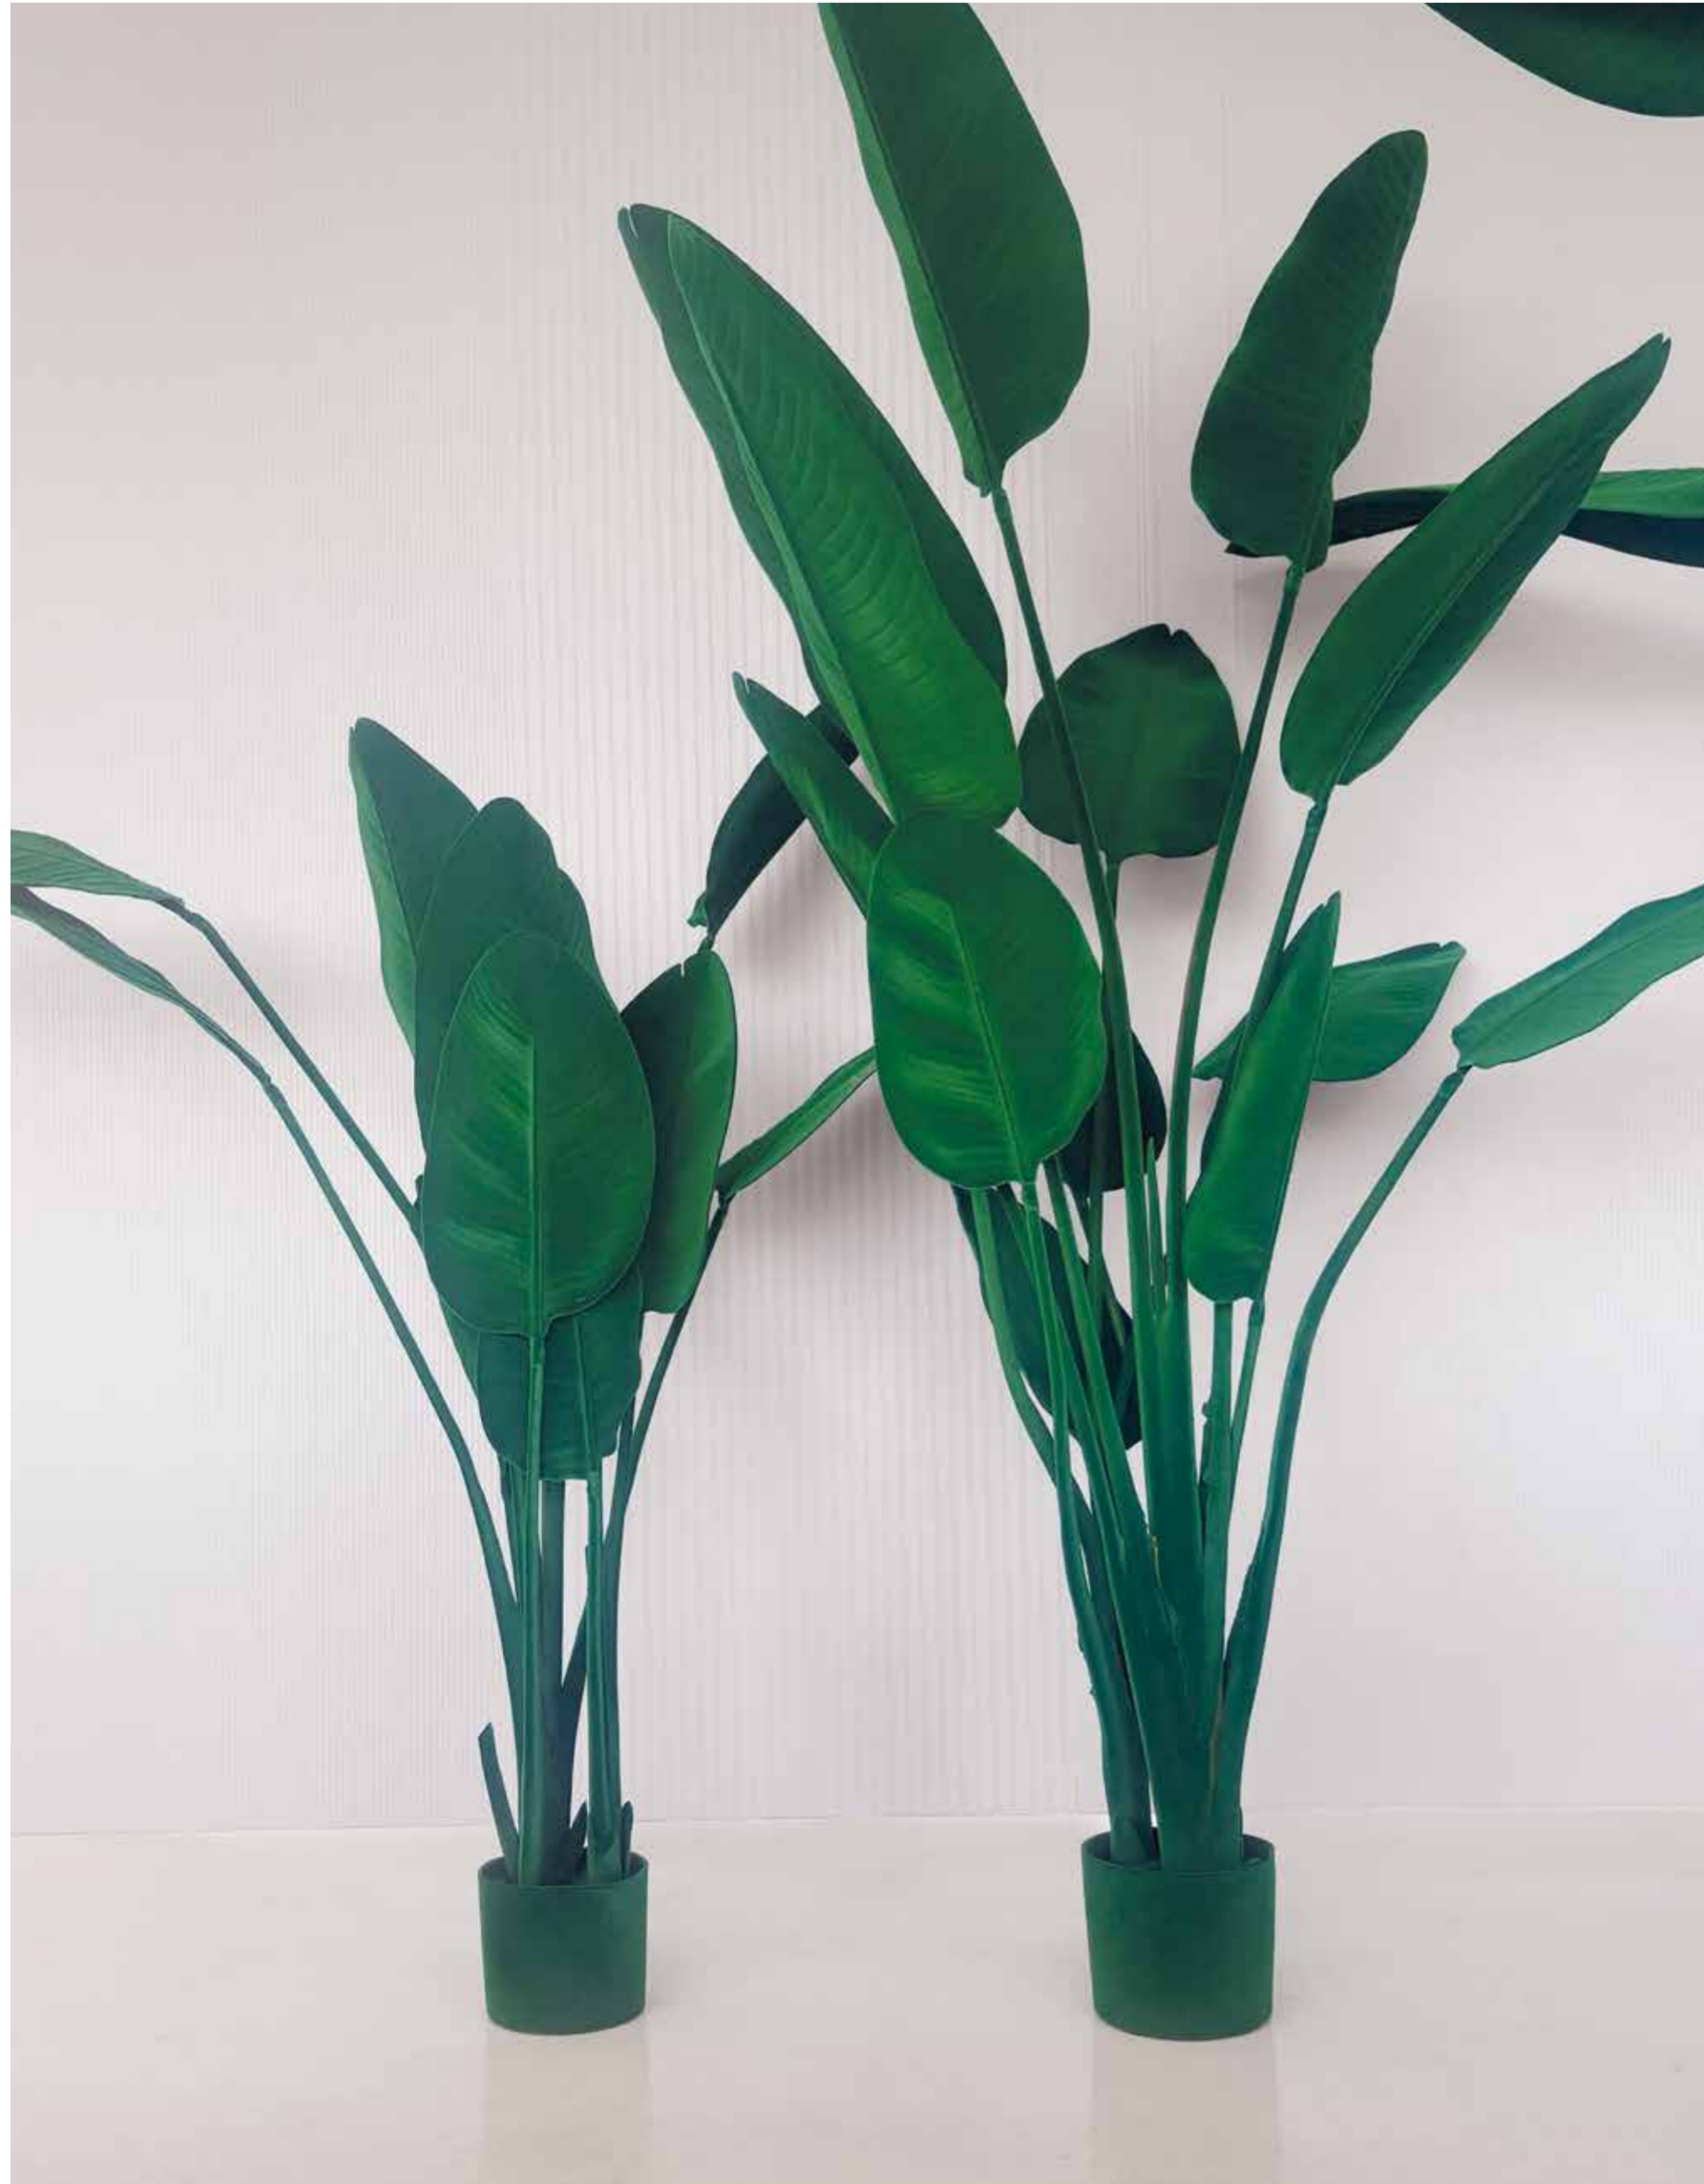

**Sterlizia
L202**
H 150 cm 10 foglie / leaves

**Sterlizia
L203**
H 180 cm 13 foglie / leaves

**Sterlizia
L204**
H 235 cm 13 foglie / leaves

Sterlizia Verde Bosco

Velvet

ADRIANI & ROSSI

Pianta Sterlizia con struttura artificiale rivestita in velluto color Verde bosco compresa di vaso
Sterlizia plant with artificial structure covered in Forest green velvet including pot