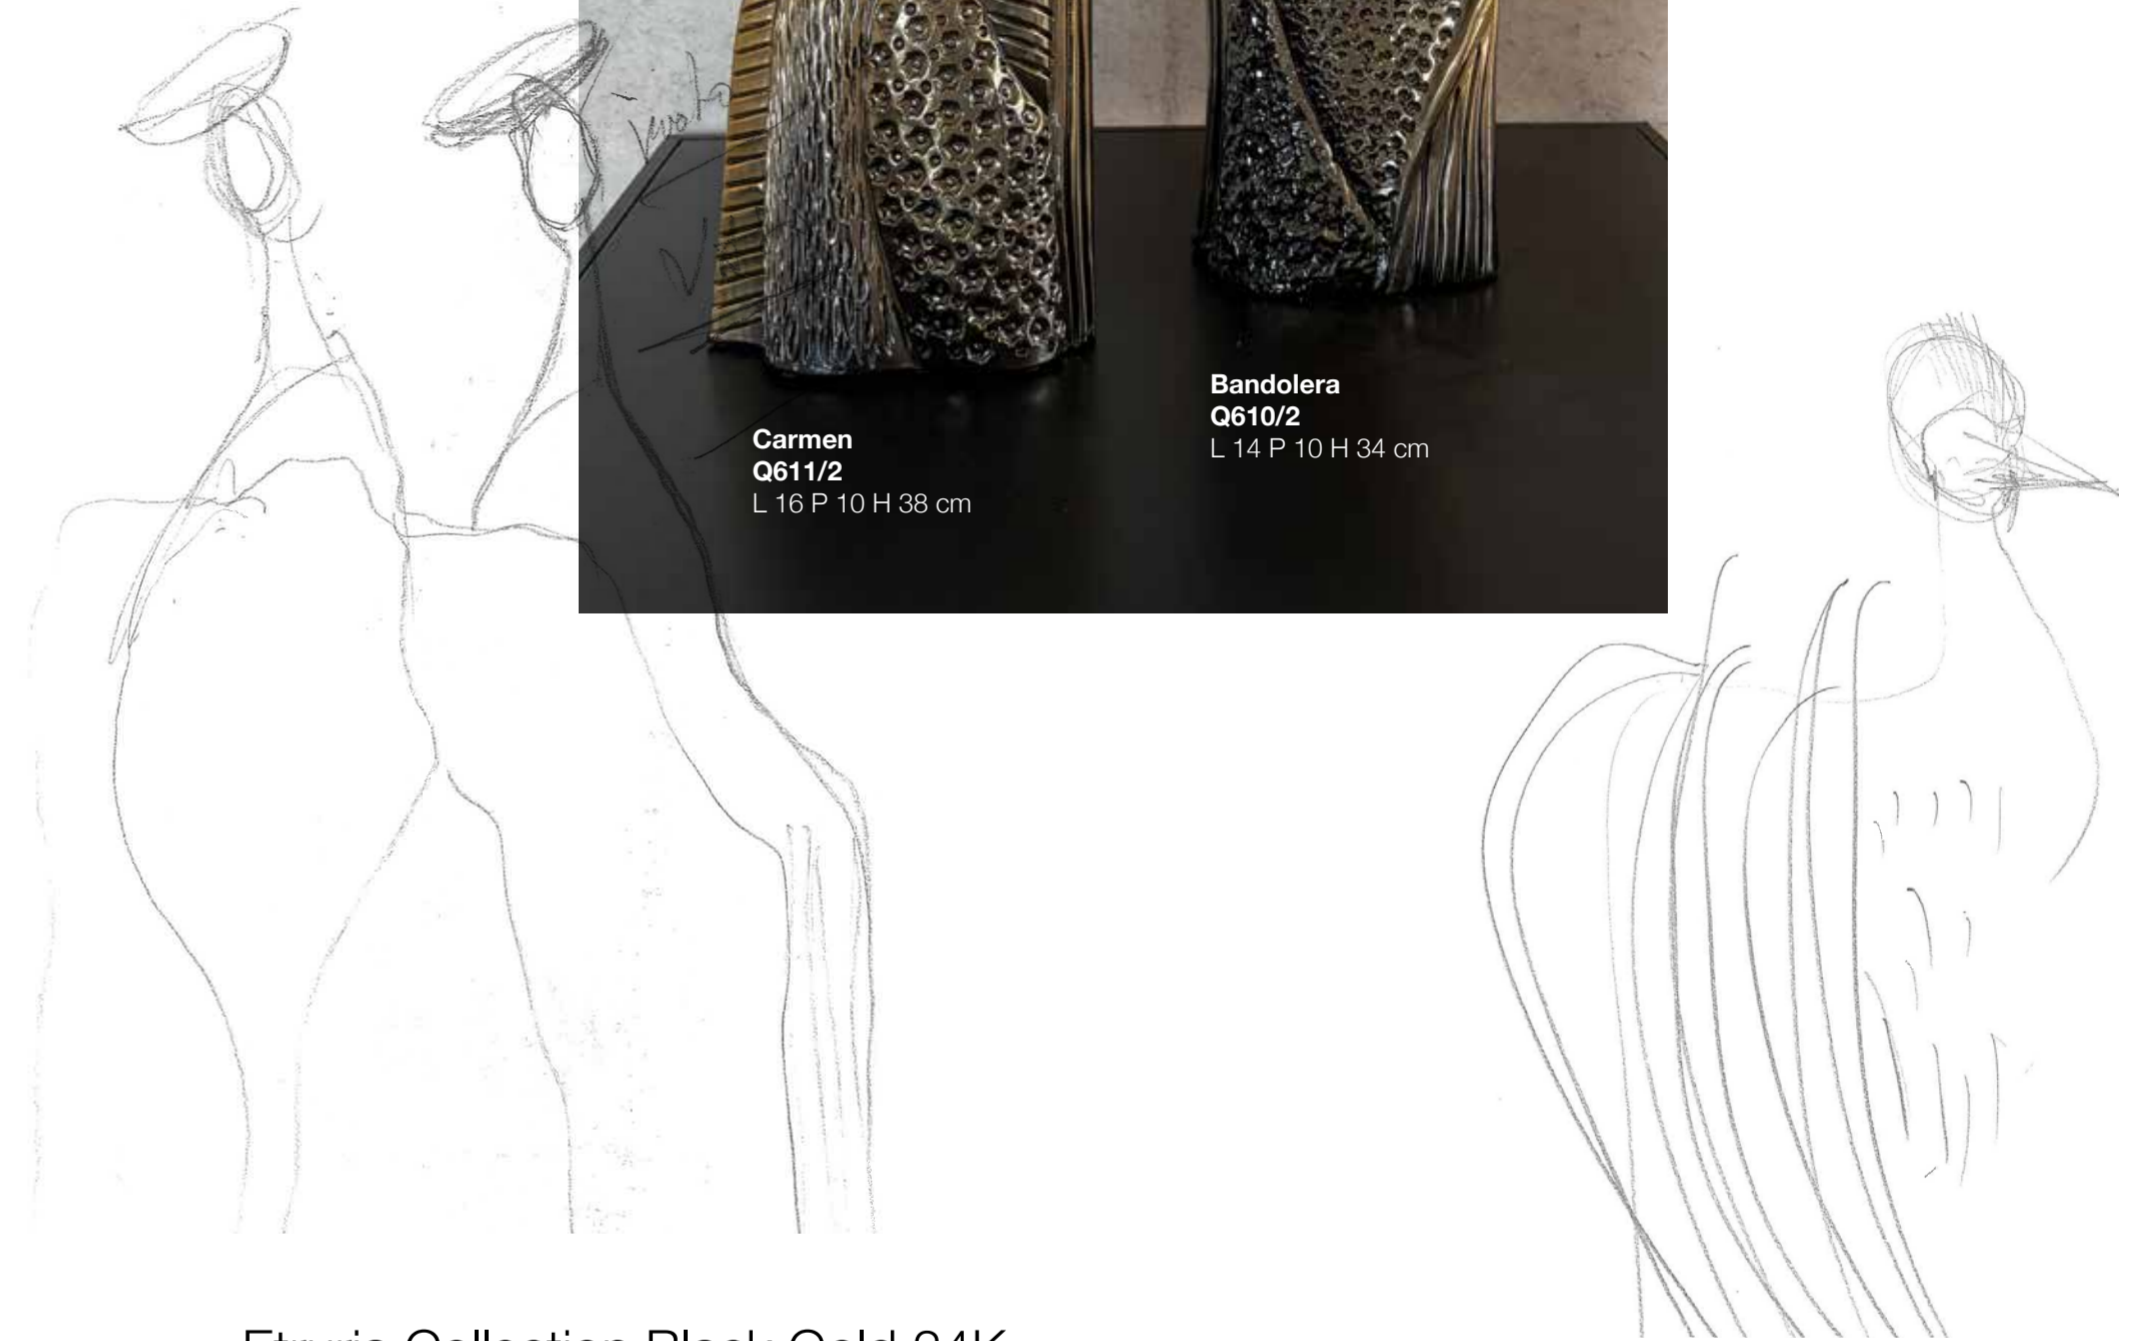

Etruria Collection

Black Gold 24K

Fenice
Q612/2
L 18 P 10 H 44 cm

Etro
Q613/2
L 27 P 10 H 48 cm

Bandolera
Q610/2
L 14 P 10 H 34 cm

Carmen
Q611/2
L 16 P 10 H 38 cm

Bandolera
Q610/2
L 14 P 10 H 34 cm

Etruria Collection Black Gold 24K