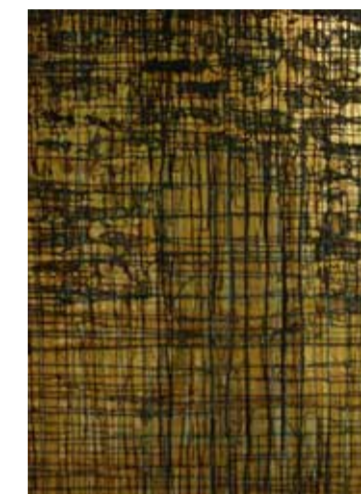

Gold Scratch
F204D
104 x 154 cm
WP09022

WP09022

WP01197

2476

2477

2478

2479

2480