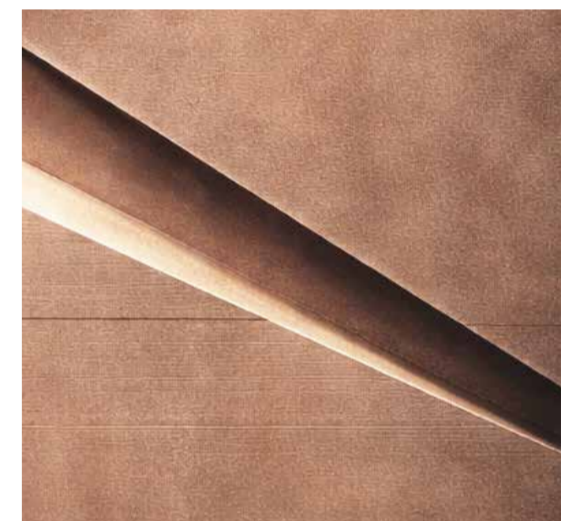

Cod. /6X
Champagne

Cod. /6X
Rosy black

Quadro scultura intagliato manualmente spessore 5 cm in un composito di alta densità simile ad un MDF con finiture manuali di verniciature metalliche combinate tra vari colori eseguite da maestri artigiani. Il quadro può essere fornito con o senza cornice Moma di spessore 6 cm. Manually sculpture painting 5 cm thick on high density material with manual finishes of metal varnishes combined between various colors executed by master craftsmen. The picture can be supplied with or without a 6 cm thick Moma frame.