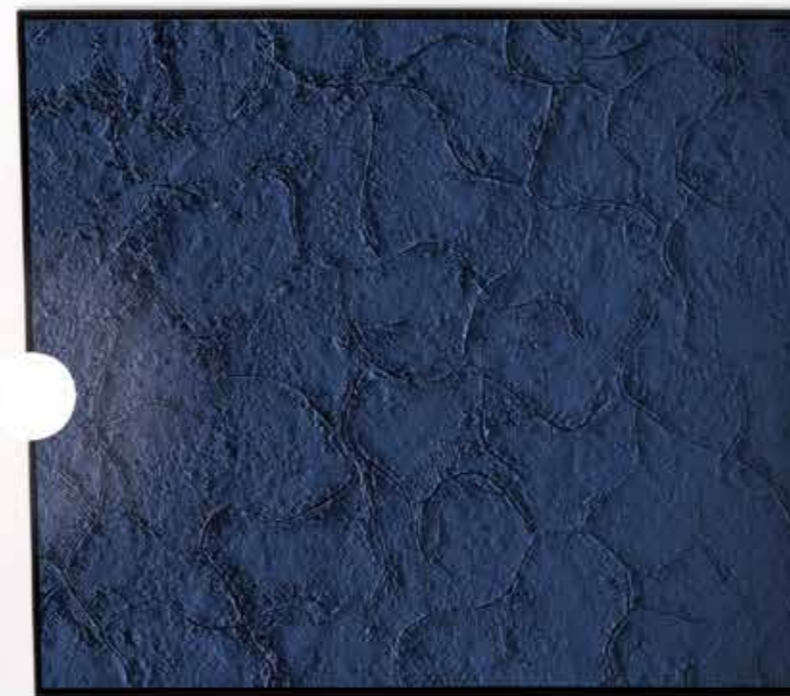

S172
200 x 300 cm

S180
240 x 360 cm

Scheda tecnica
Technical data sheet  P. 74

Bordo rilegato a mano
Hand-binding edge

Mare
S172 200 x 300 cm
S180 240 x 360 cm

TAPPETI_RUGS

WOLLY GRAPHIC MARE

WOLLY GRAPHIC KLEE