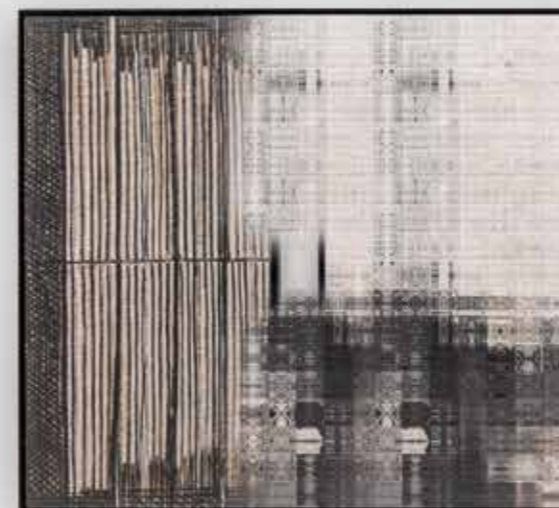

TAPPETI_RUGS

WIP COLLECTION LUNARE