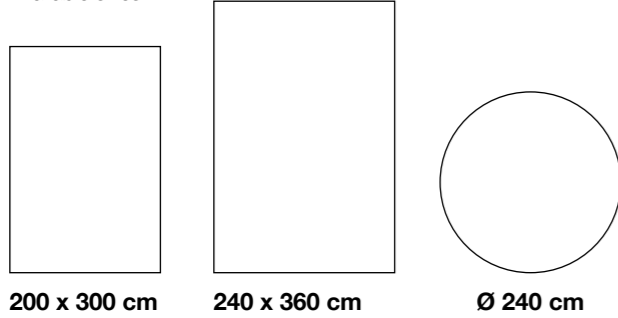

WIP COLLECTION

Tappeto 100% lana rasata e 100% viscosa a rilievo.
Disponibile in misure standard.

Rug 100% shaved wool and 100% embossed viscose.
Available in standard sizes.

Dimensioni disponibili.
Available sizes.

200 x 300 cm

240 x 360 cm

Ø 240 cm

Decori disponibili. Decorations available.