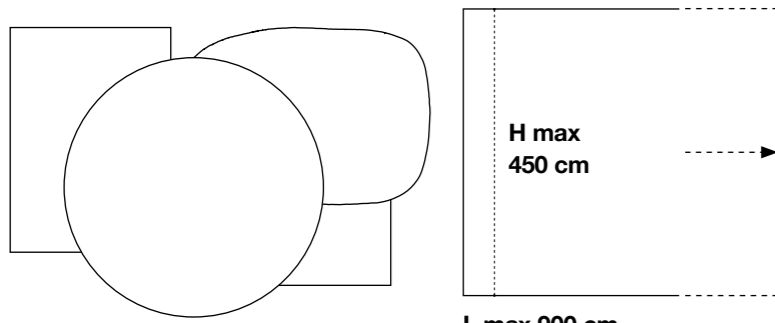

Colori su richiesta da cartella colori.

Colors on request from color chart.