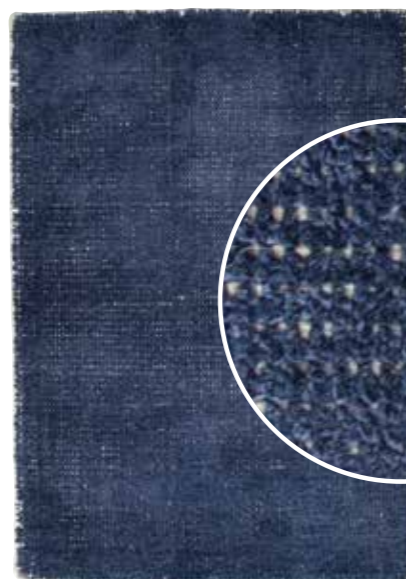

CUSTOM - S223MQ

Dimensioni personalizzabili. CUSTOM
Customizable sizes.

Bordo con filo colore naturale
Edge with natural colored thread

Scheda tecnica
Technical data sheet P. 80 - 81

Kasba Blue
S220 200 x 300 cm
S221 240 x 360 cm
S222 Ø 280 cm
S223MQ Custom