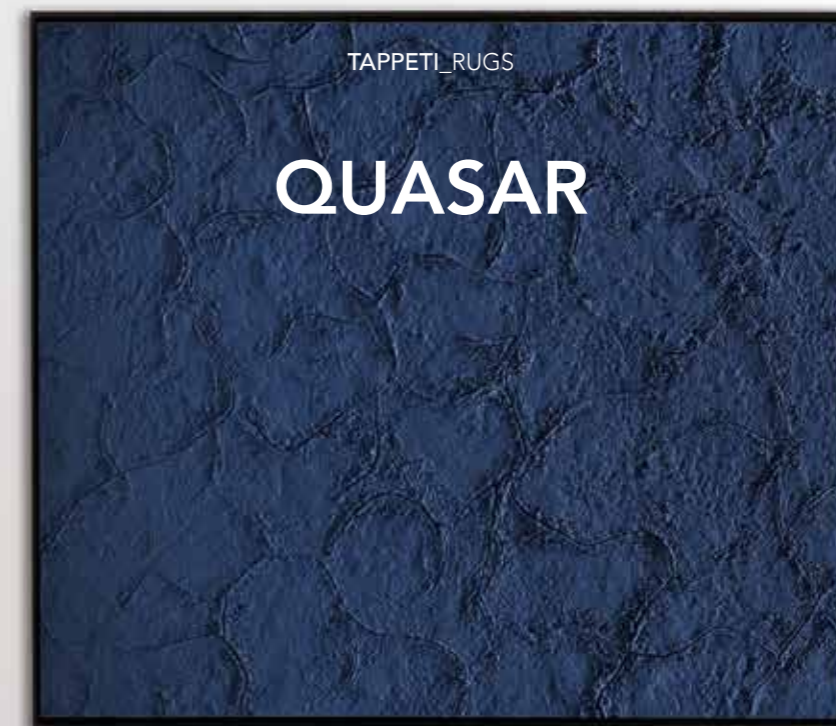

S186
200 x 300 cm

Scheda tecnica  **P. 75**
Technical data sheet

Quasar
S186 200 x 300 cm

Bordo risvoltato
Turned edge

LOVAC

Tappeto stampato 100% soft poliammide.
Disponibile nella misura 198 x 320 cm.
Disponibile in 3 colori: Verde, Grigio e Beige.