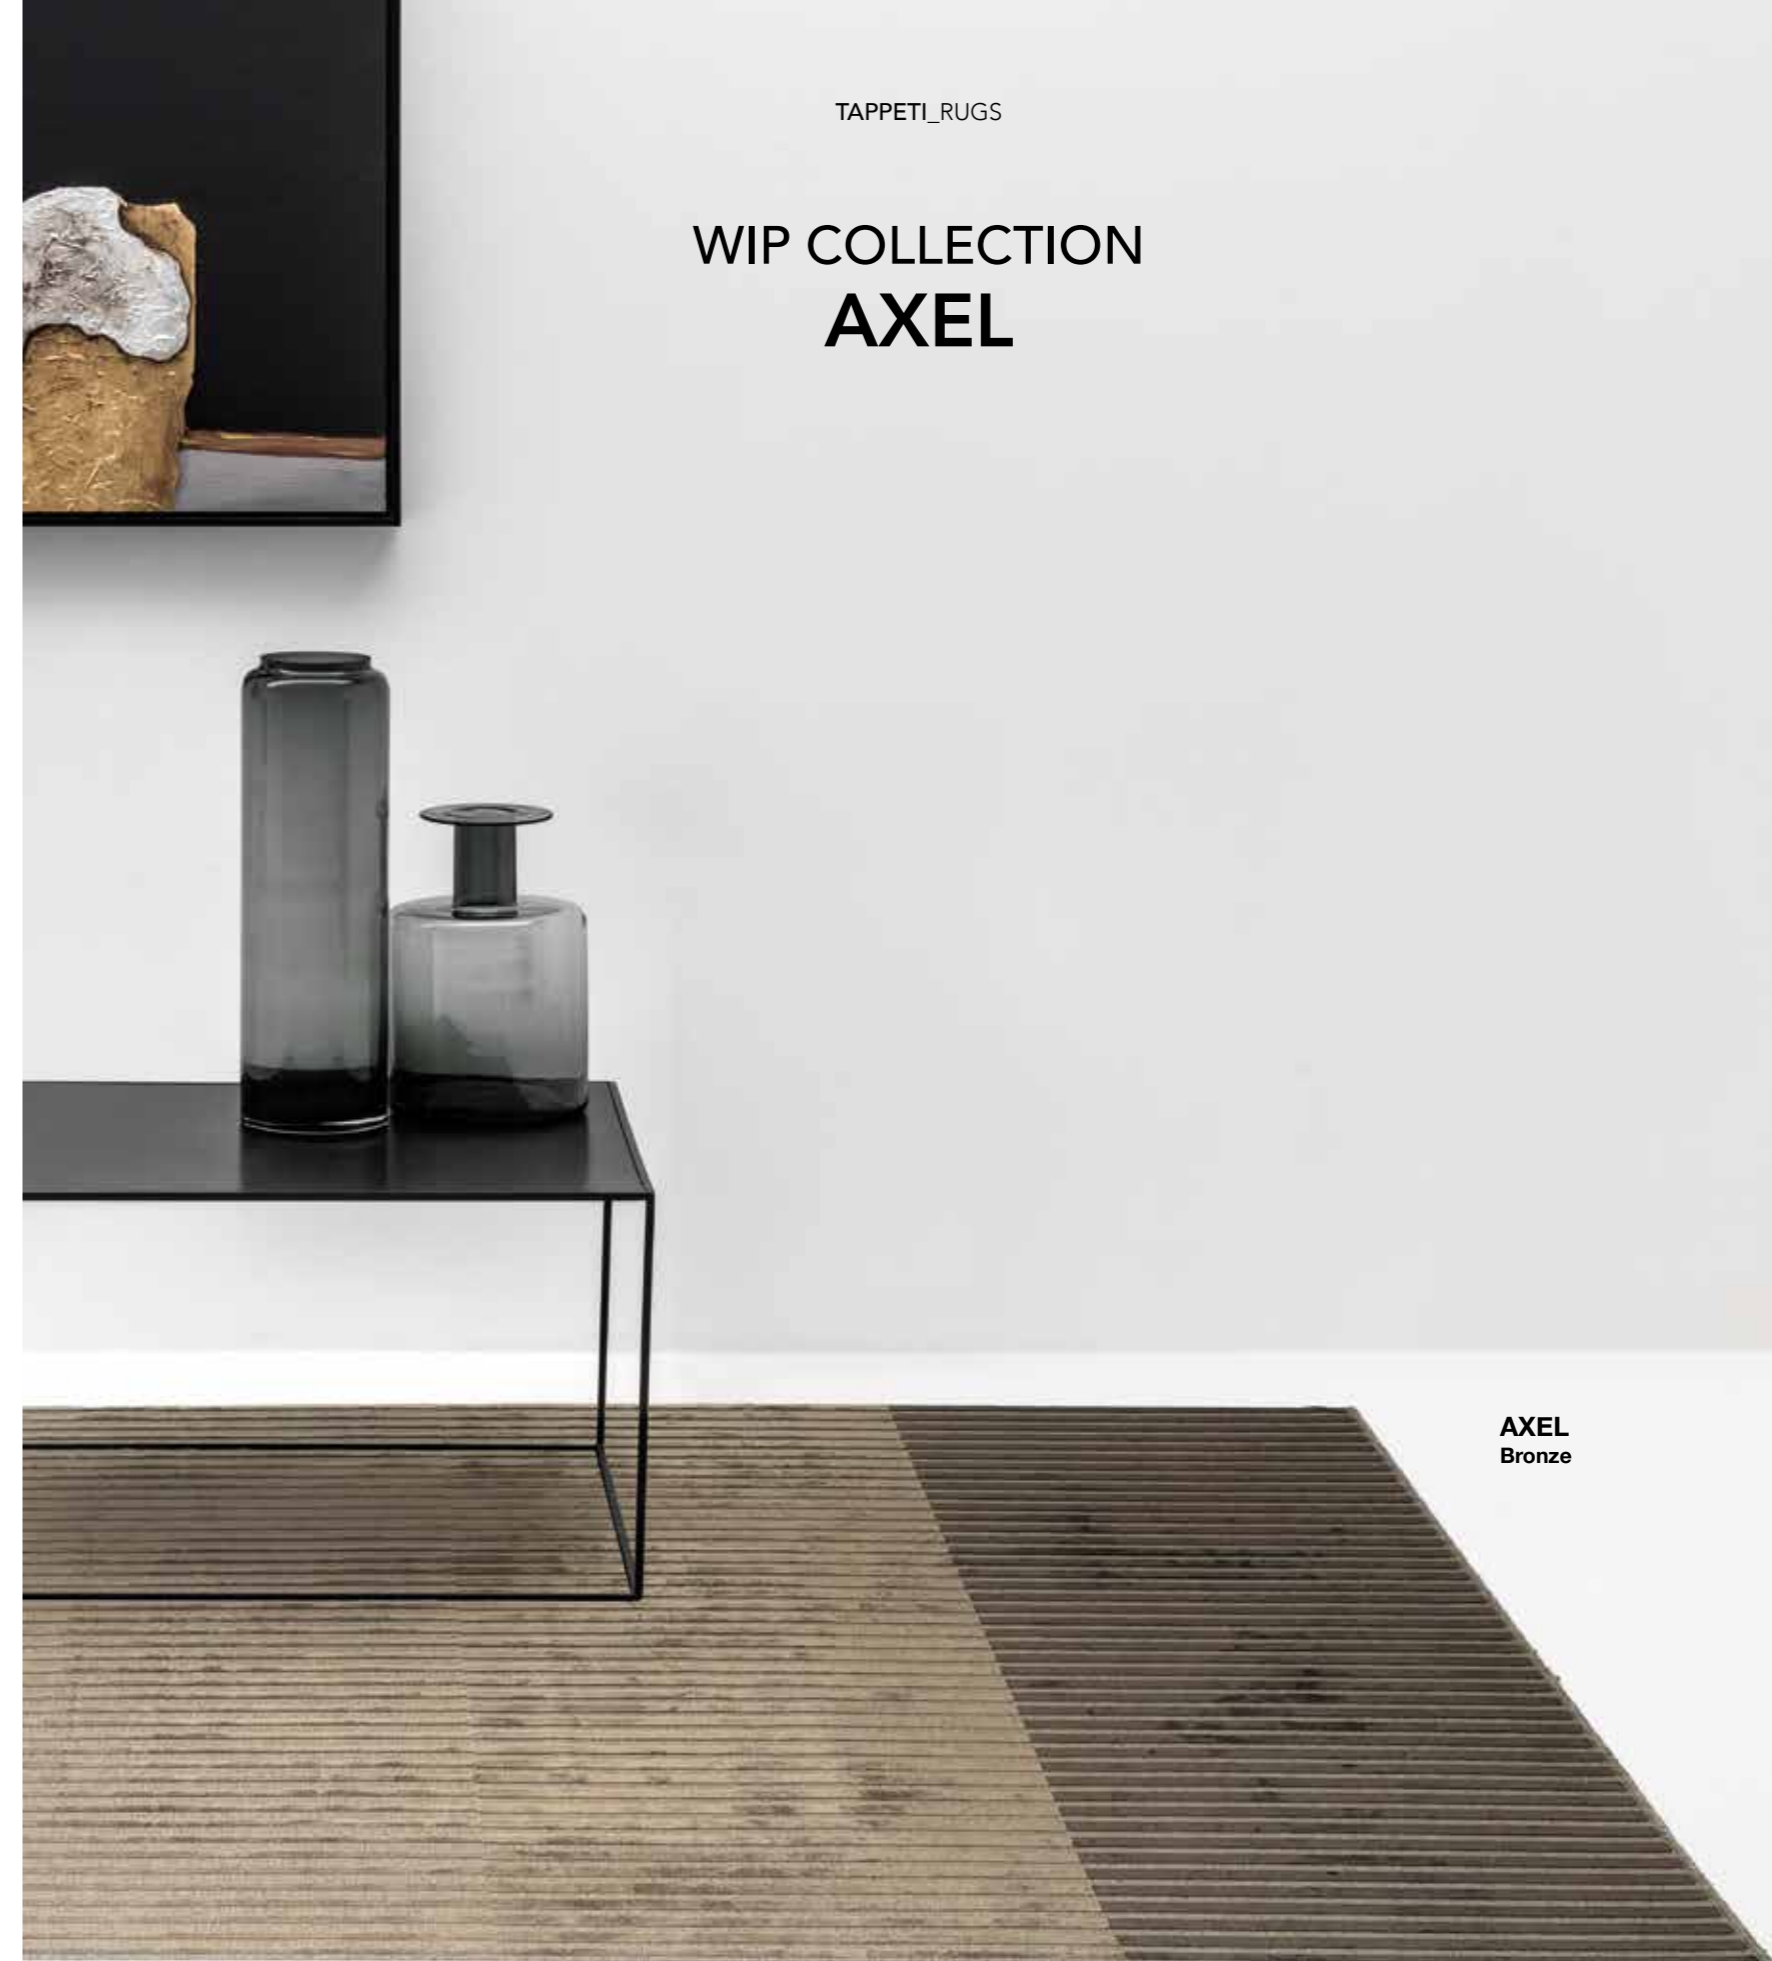

WIP COLLECTION AXEL