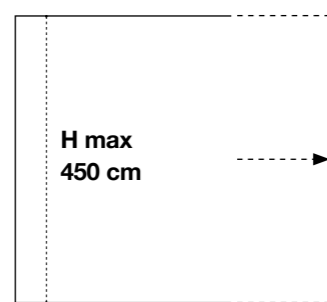

Forme e dimensioni personalizzate.
Custom shapes and sizes.

L max 900 cm

Colori su richiesta da cartella colori.
Colors on request from color chart.

Bordo con filo in tinta al colore del tappeto
Edge with thread matching the color of the rug