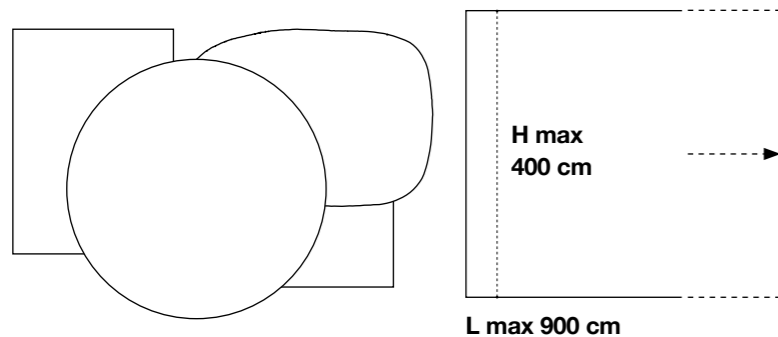

Dimensione disponibile.

Available size.

S225
200 x 300 cm

S226
240 x 360 cm

S227
Ø 300 cm

CUSTOM - S228MQ

Forme e dimensioni personalizzate.
Custom shapes and sizes.

Composizione
Composition **100% Soft poliammide _ Soft polyamide**