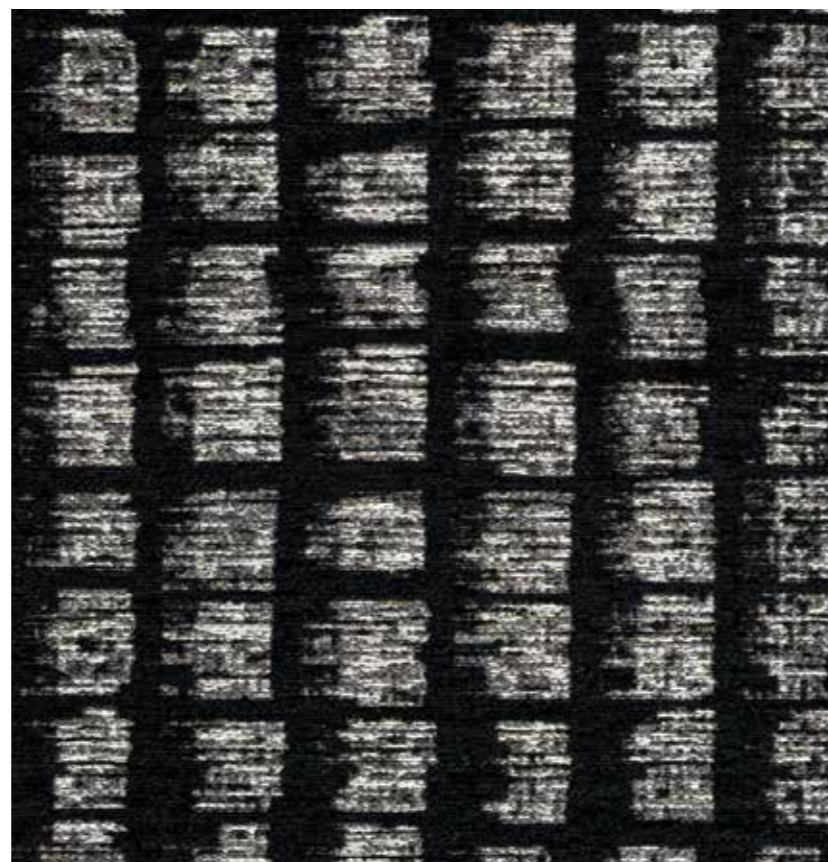

CINIGLIA _ CHENILLE **TRIBA**

Tappeto 25% ciniglia, 50% poliestere e 25% cotone.
Tappeto sottile con fondo antiscivolo.
Intarsi e lavorazioni a sbalzo.
Disponibile in misure standard.

Rug 25% chenille, 50% polyester and 25% cotton
Thin rug with a non-slip backing.
Inlays and embossed work.
Available in standard sizes.

Dimensioni disponibili.

Available sizes.