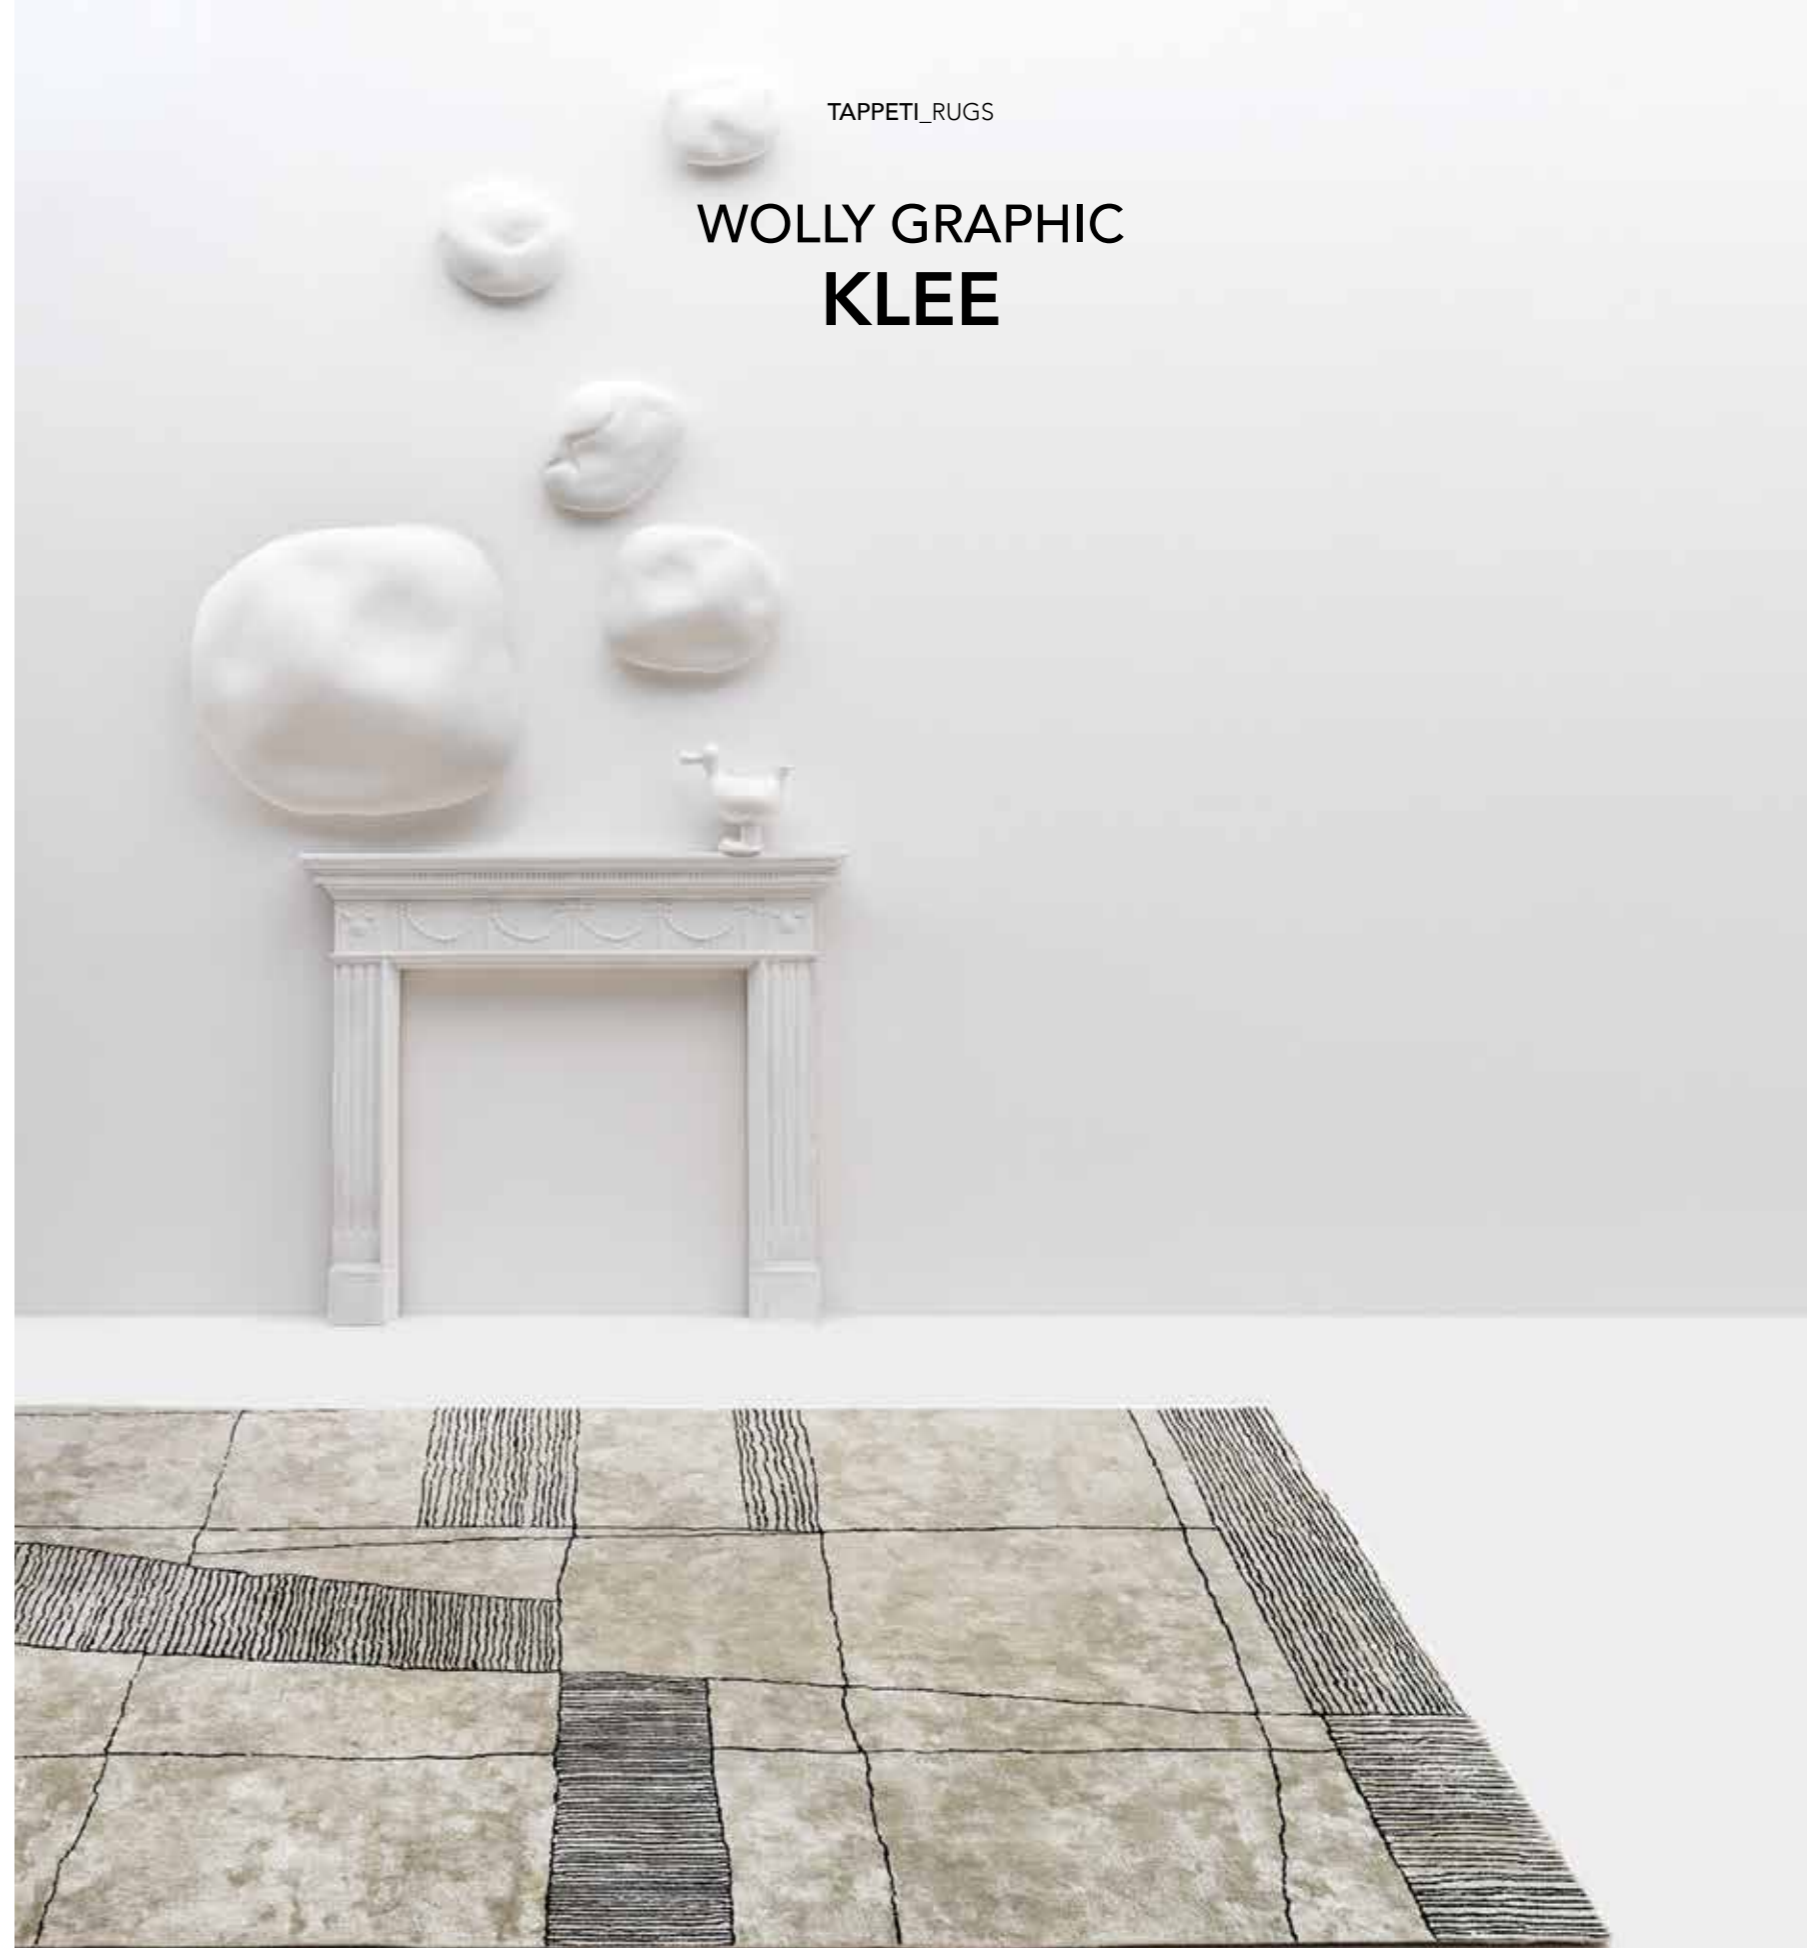

WOLLY GRAPHIC KLEE