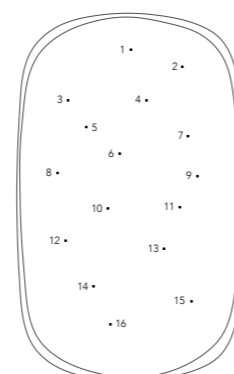

KIT GIOIELLO

Tessere 3 x 3 cm in oro 24K incassati
nei tappeti della collezione Adriani e Rossi.
ORO AUTENTICO 24K CERTIFICATO

3 x 3 cm 24K gold tiles set into rugs
from the Adriani e Rossi collection.
CERTIFICATED REAL GOLD 24K.

METALLO
PLACCATO ORO 24 KT
24K GOLD-PLATED METAL

Dimensioni tappeti per kit gioiello.

Dimensions of rugs for jewelry kits.

**Kit Gioiello
LUX01**
12 tessere 3x3 cm
per tappeto
160 x 240 cm
12 tiles 3x3 cm
for rug
160 x 240 cm

**Kit Gioiello
LUX02**
14 tessere 3x3 cm
per tappeto
200 x 300 cm
14 tiles 3x3 cm
for rug
200 x 300 cm

**Kit Gioiello
LUX03**
16 tessere 3x3 cm
per tappeto
240 x 360 cm
16 tiles 3x3 cm
for rug
240 x 360 cm

**Kit Gioiello
LUX03**
16 tessere 3x3 cm
per tappeto LOVAC
198 x 320 cm
16 tiles 3x3 cm
for rug LOVAC
198 x 320 cm

Tappeti consigliati per Kit Gioiello. Recommended rugs for Jewel Kit.

Land
S138 160 x 230 cm
S139 200 x 300 cm
S202MQ Custom

Boss
S136 160 x 230 cm
S137 200 x 300 cm

Pitti
S189 200 x 300 cm
S190 240 x 360 cm

Lovac
S162 198 x 320 cm
S224MQ Custom