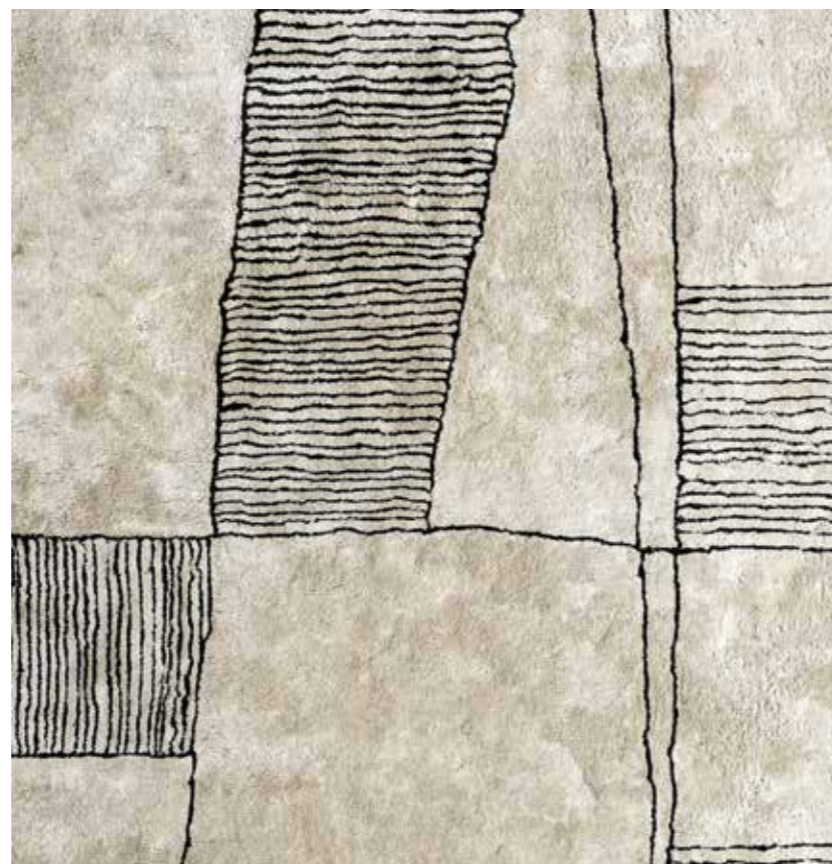

WOLLY GRAPHIC KLEE

Tappeto in viscosa e lana.
Tessuto a mano con tintura in pezza.

Viscose and wool rug.
Hand loomed with piece-dyed.

Dimensione disponibile.
Available size.

S161
200 x 300 cm

Scheda tecnica **P. 74**
Technical data sheet

Bordo rilegato a mano
Hand-binding edge