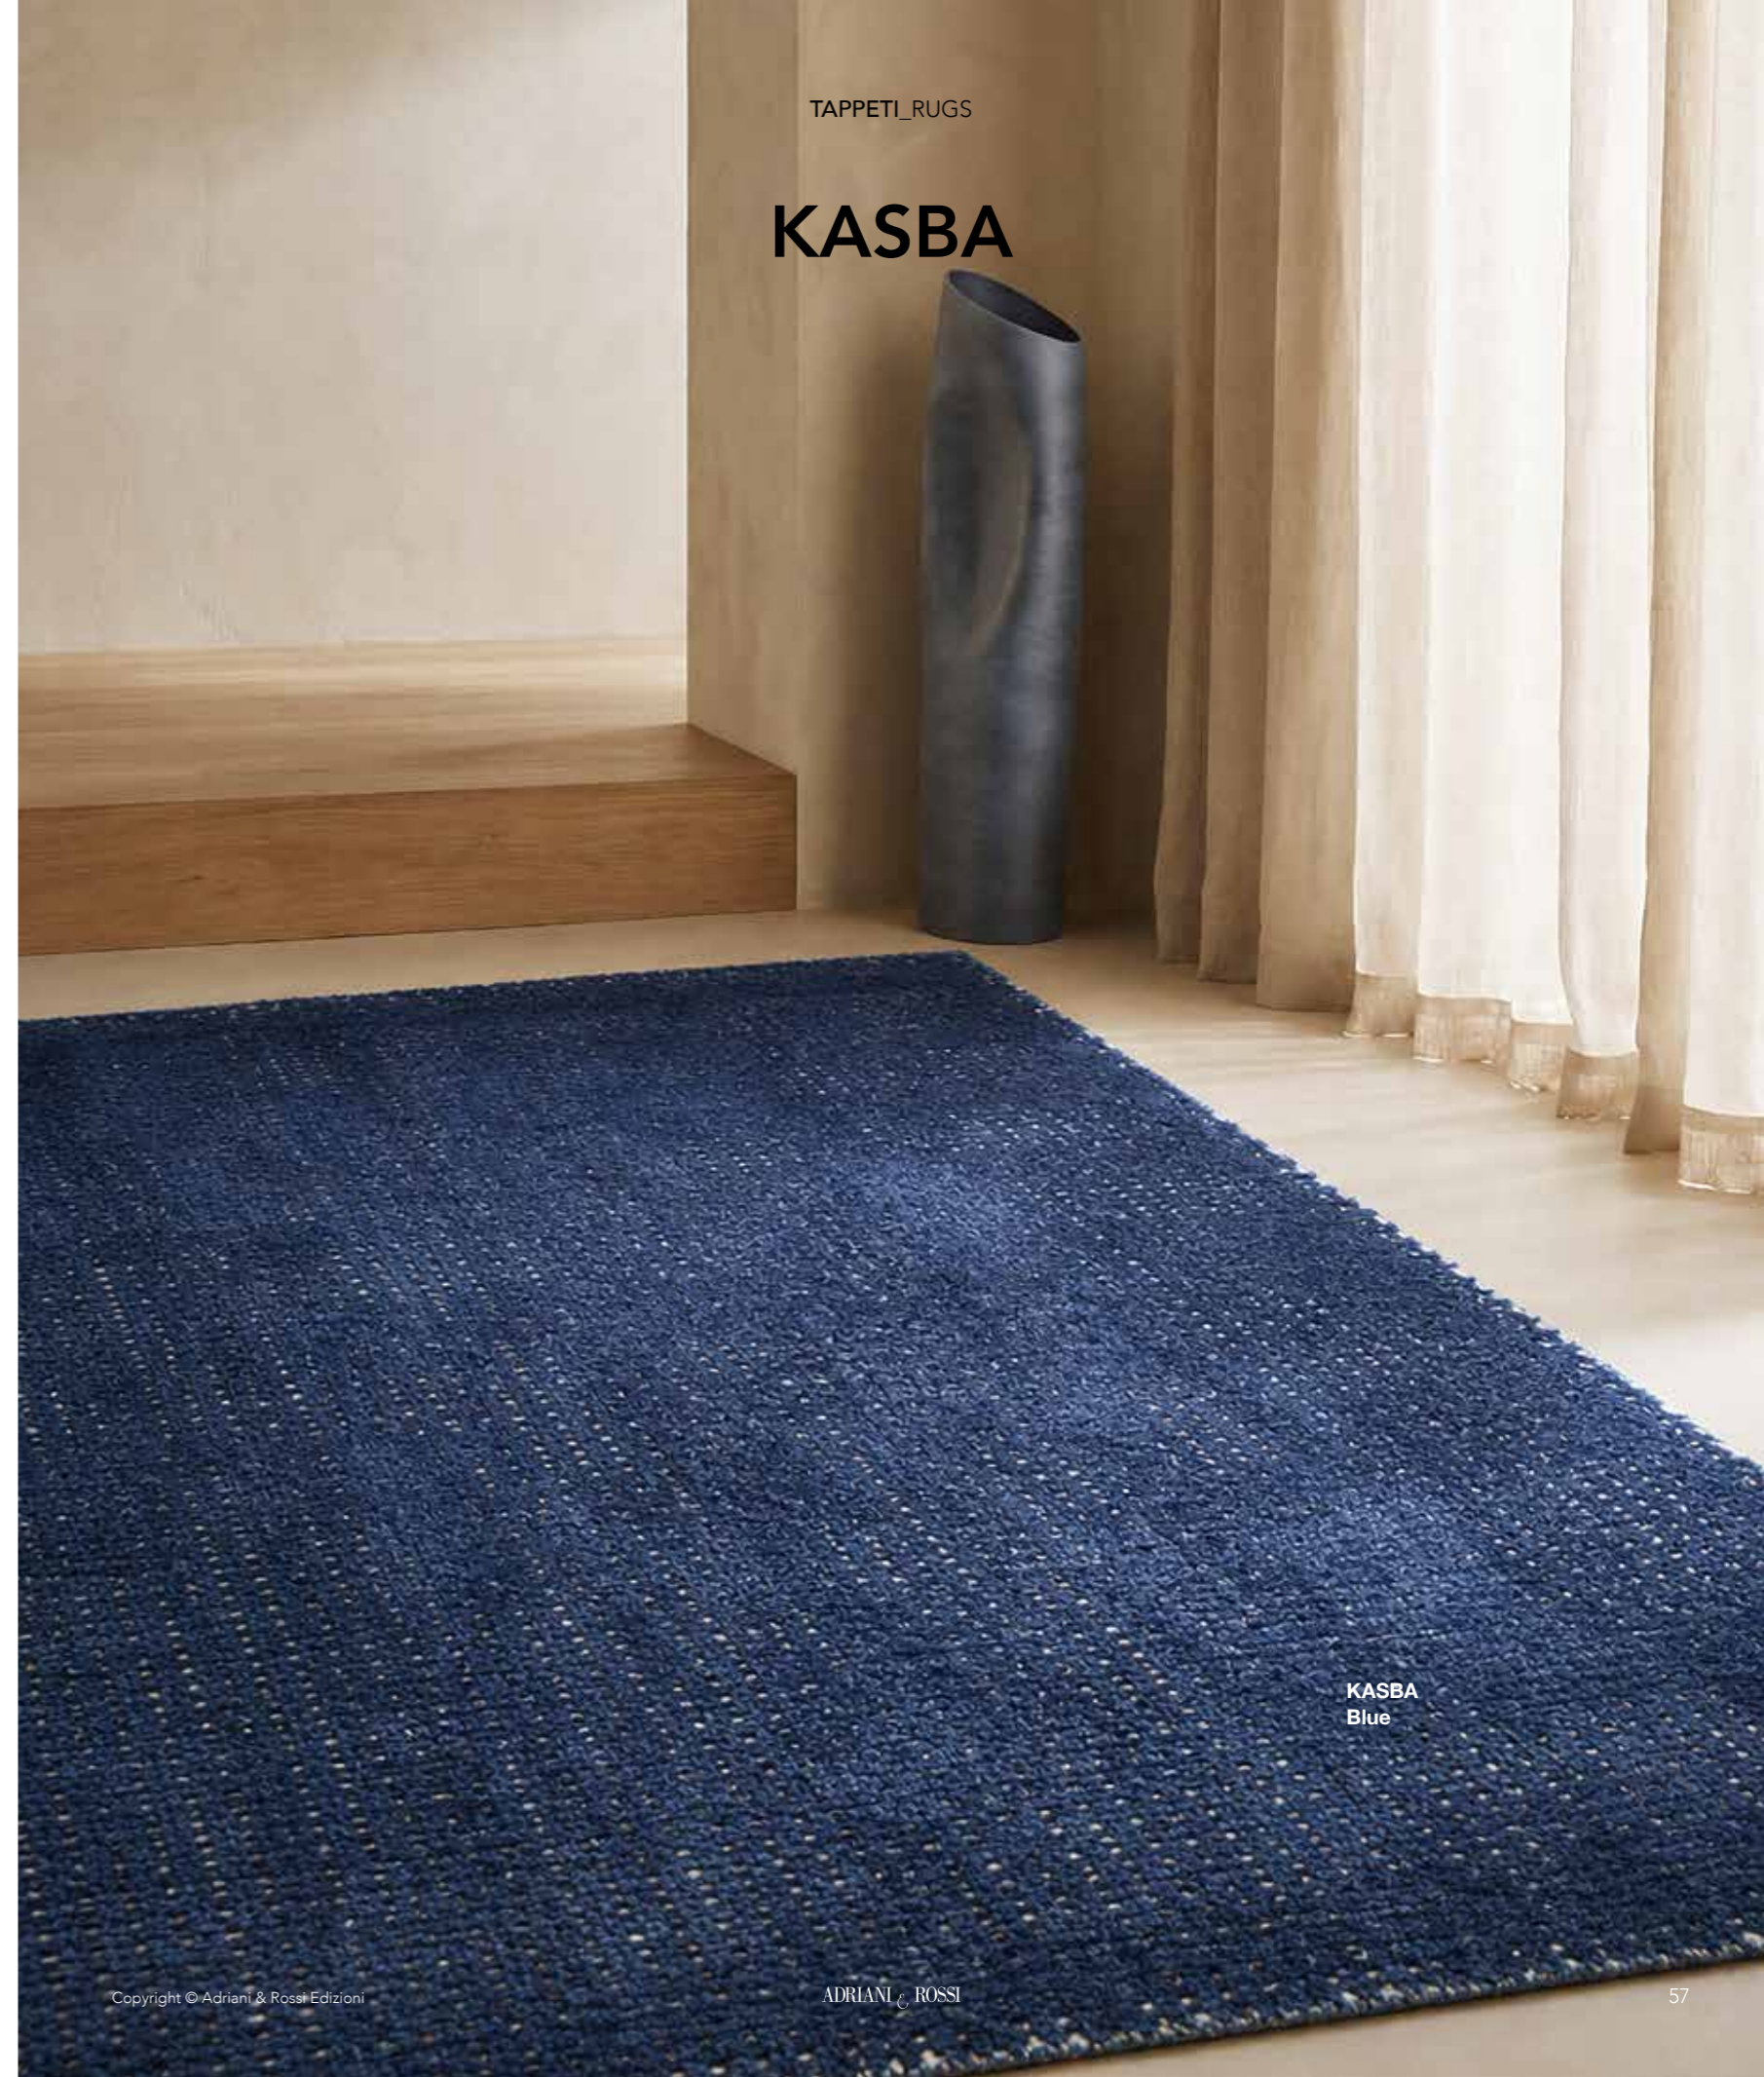

KASBA

Tappeto Bambù e lana.
100% personalizzabile in qualsiasi forma e dimensione.
Disponibile in due colori: Blu, Beige.

Bamboo and wool rug.
100% customizable in any shape and size.
Available in two colors: Blue, Beige.

Dimensioni disponibili.
Available sizes.

S220
200 x 300 cm

S221
240 x 360 cm

S222
Ø 280 cm

CUSTOM - S223MQ

Dimensioni personalizzabili. CUSTOM
Customizable sizes.

Bordo con filo colore naturale
Edge with natural colored thread

Scheda tecnica
Technical data sheet P. 80 - 81

Kasba Blue
S220 200 x 300 cm
S221 240 x 360 cm
S222 Ø 280 cm
S223MQ Custom

Kasba Beige
S220 200 x 300 cm
S221 240 x 360 cm
S222 Ø 280 cm
S223MQ Custom

TAPPETI_RUGS

KASBA

KASBA
Blue