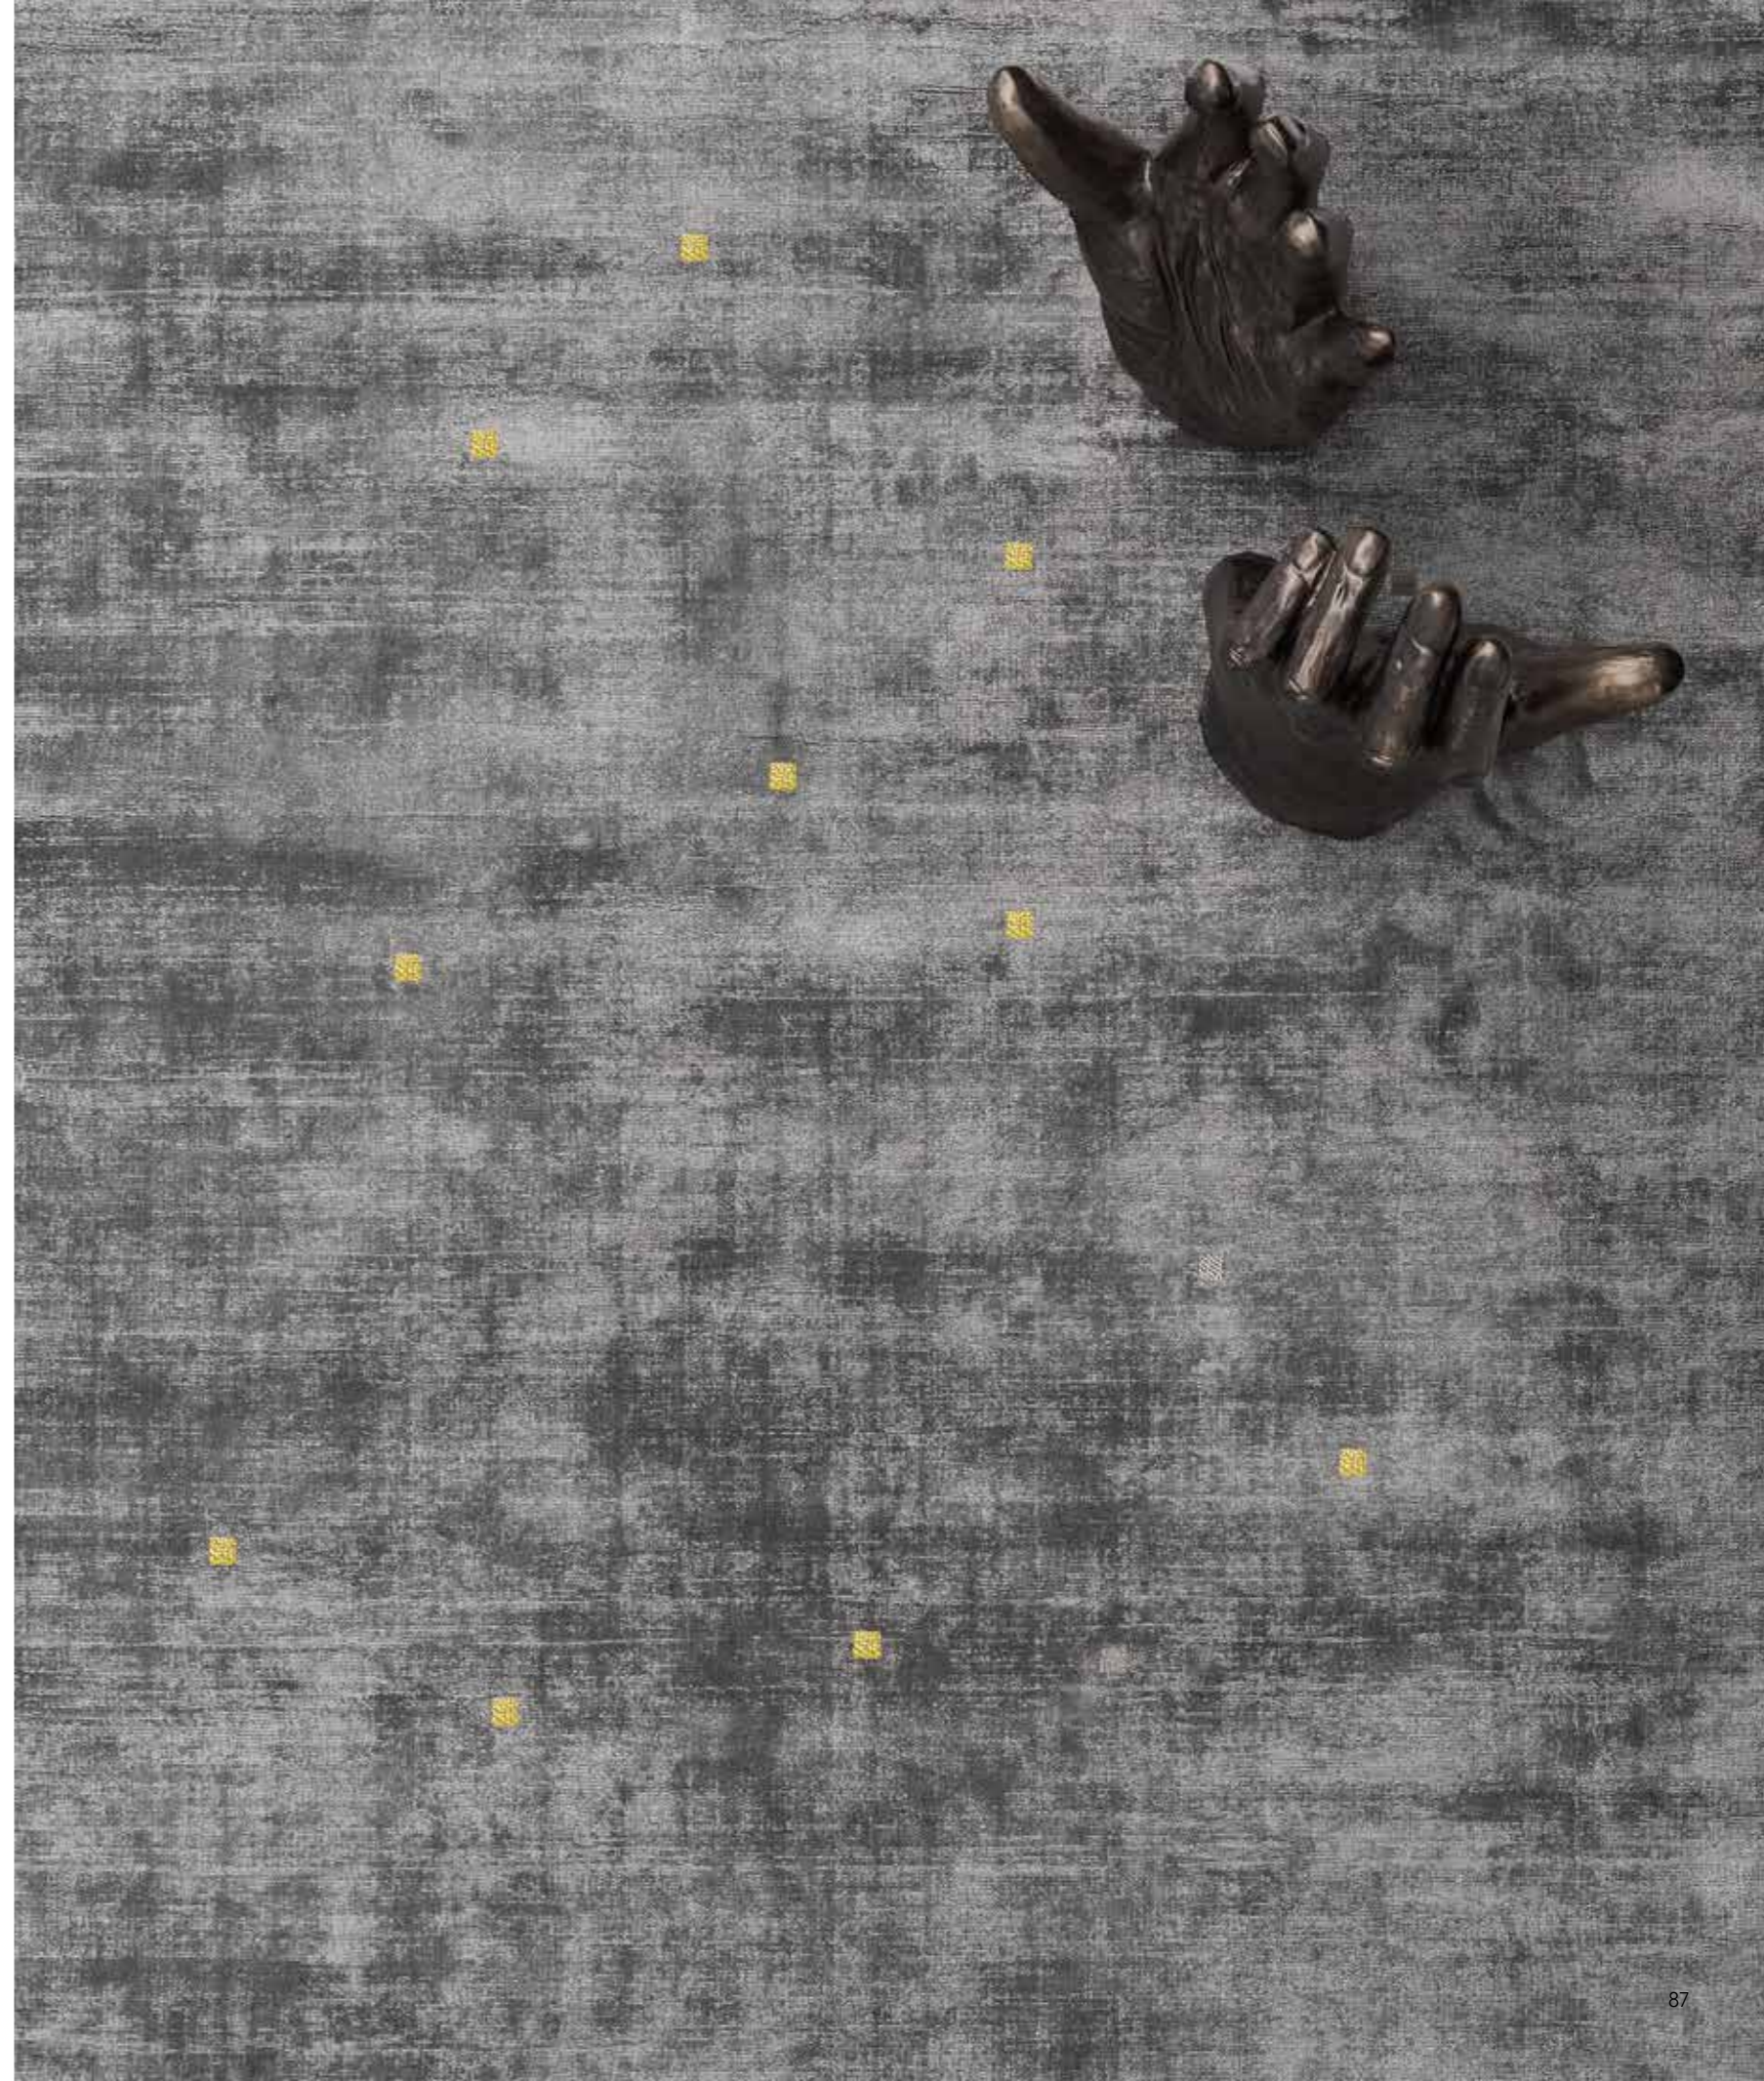

KIT GIOIELLO

Tessere 3 x 3 cm in oro 24K incassati
nei tappeti della collezione Adriani e Rossi.
ORO AUTENTICO 24K CERTIFICATO

3 x 3 cm 24K gold tiles set into rugs
from the Adriani e Rossi collection.
CERTIFICATED REAL GOLD 24K.

METALLO
PLACCATO ORO 24 KT
24K GOLD-PLATED METAL

Dimensioni tappeti per kit gioiello.

Dimensions of rugs for jewelry kits.

**Kit Gioiello
LUX01**
12 tessere 3x3 cm
per tappeto
160 x 240 cm
12 tiles 3x3 cm
for rug
160 x 240 cm

**Kit Gioiello
LUX02**
14 tessere 3x3 cm
per tappeto
200 x 300 cm
14 tiles 3x3 cm
for rug
200 x 300 cm

**Kit Gioiello
LUX03**
16 tessere 3x3 cm
per tappeto
240 x 360 cm
16 tiles 3x3 cm
for rug
240 x 360 cm

**Kit Gioiello
LUX03**
16 tessere 3x3 cm
per tappeto LOVAC
198 x 320 cm
16 tiles 3x3 cm
for rug LOVAC
198 x 320 cm

Tappeti consigliati per Kit Gioiello. Recommended rugs for Jewel Kit.

Land
S138 160 x 230 cm
S139 200 x 300 cm
S202MQ Custom

Boss
S136 160 x 230 cm
S137 200 x 300 cm

Pitti
S189 200 x 300 cm
S190 240 x 360 cm

Lovac
S162 198 x 320 cm
S224MQ Custom