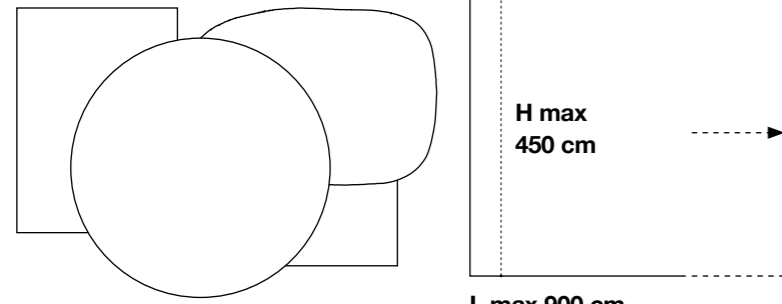

Dimensione disponibile.

Available size.

S245
200 x 300 cm

S246
240 x 360 cm

S247
Ø 300 cm

CUSTOM - S248MQ

Forme e dimensioni personalizzate.
Custom shapes and sizes.

L max 900 cm