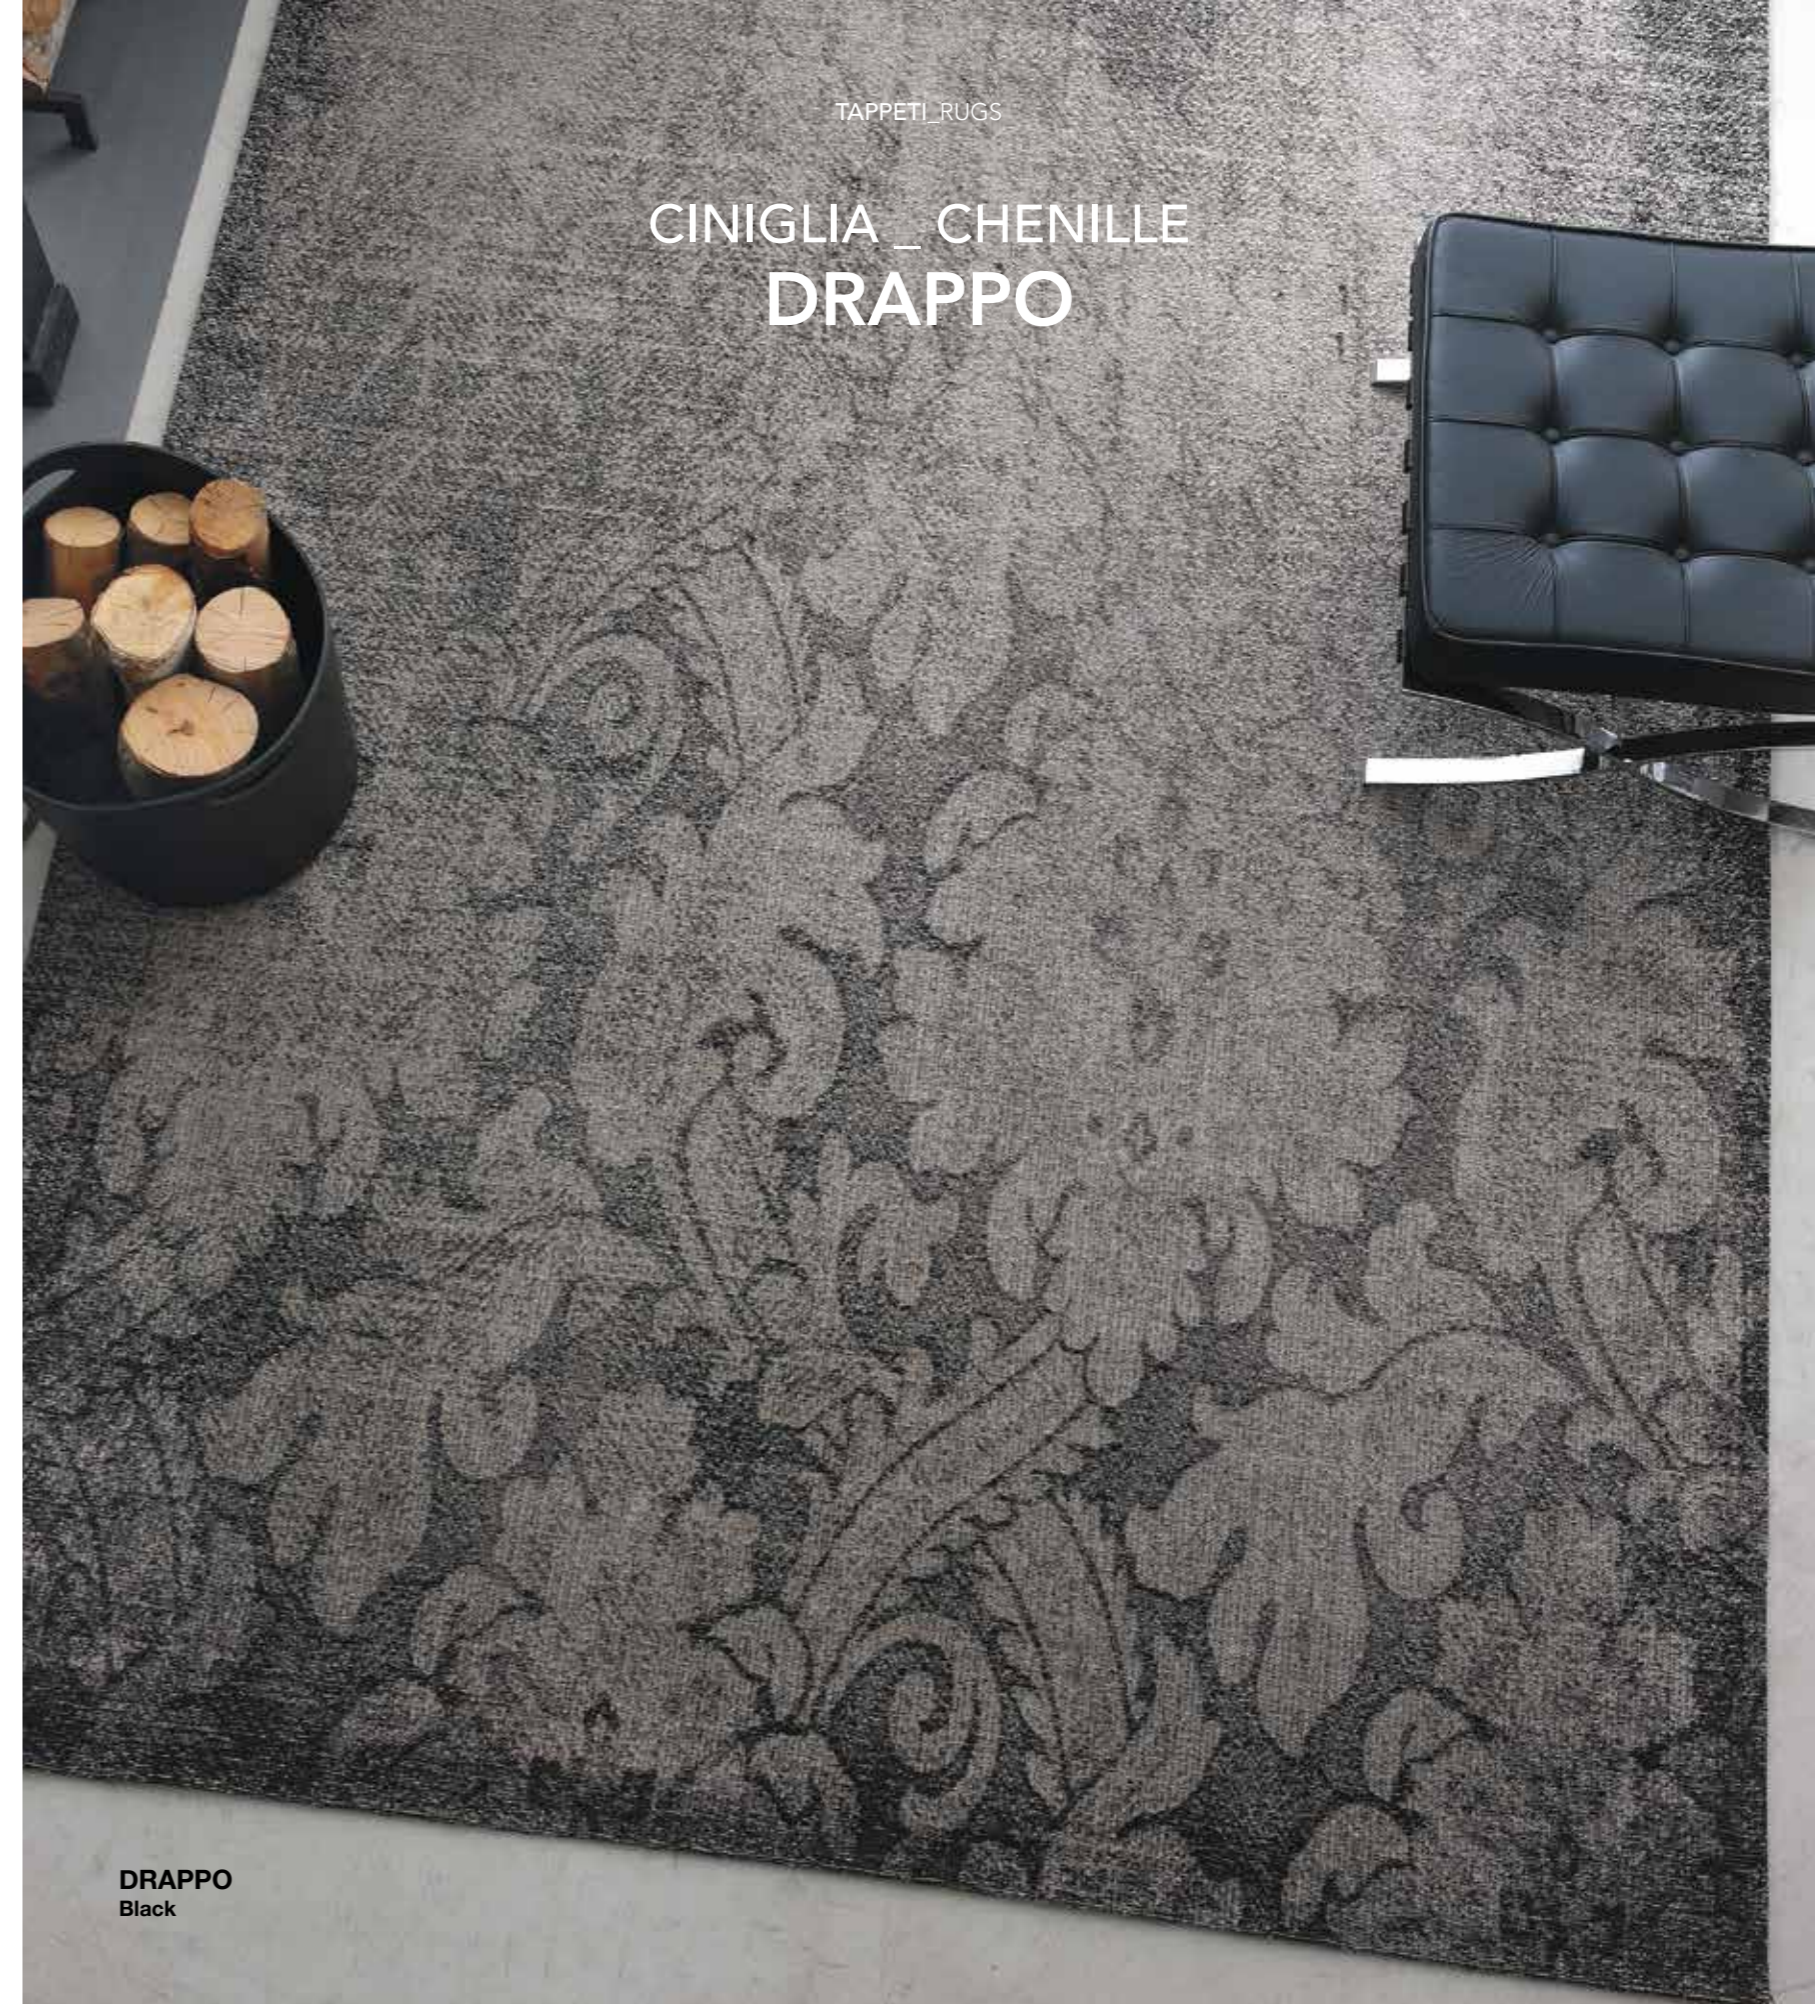

Scheda tecnica  P. 67
Technical data sheet

Bordo risvoltato
Turned edge

DRAPPO Aubergine

Drappo Aubergine
S100 155 x 230 cm
S101 200 x 290 cm

Drappo Black
S100 155 x 230 cm
S101 200 x 290 cm

TAPPETI_RUGS

CINIGLIA _ CHENILLE DRAPPO