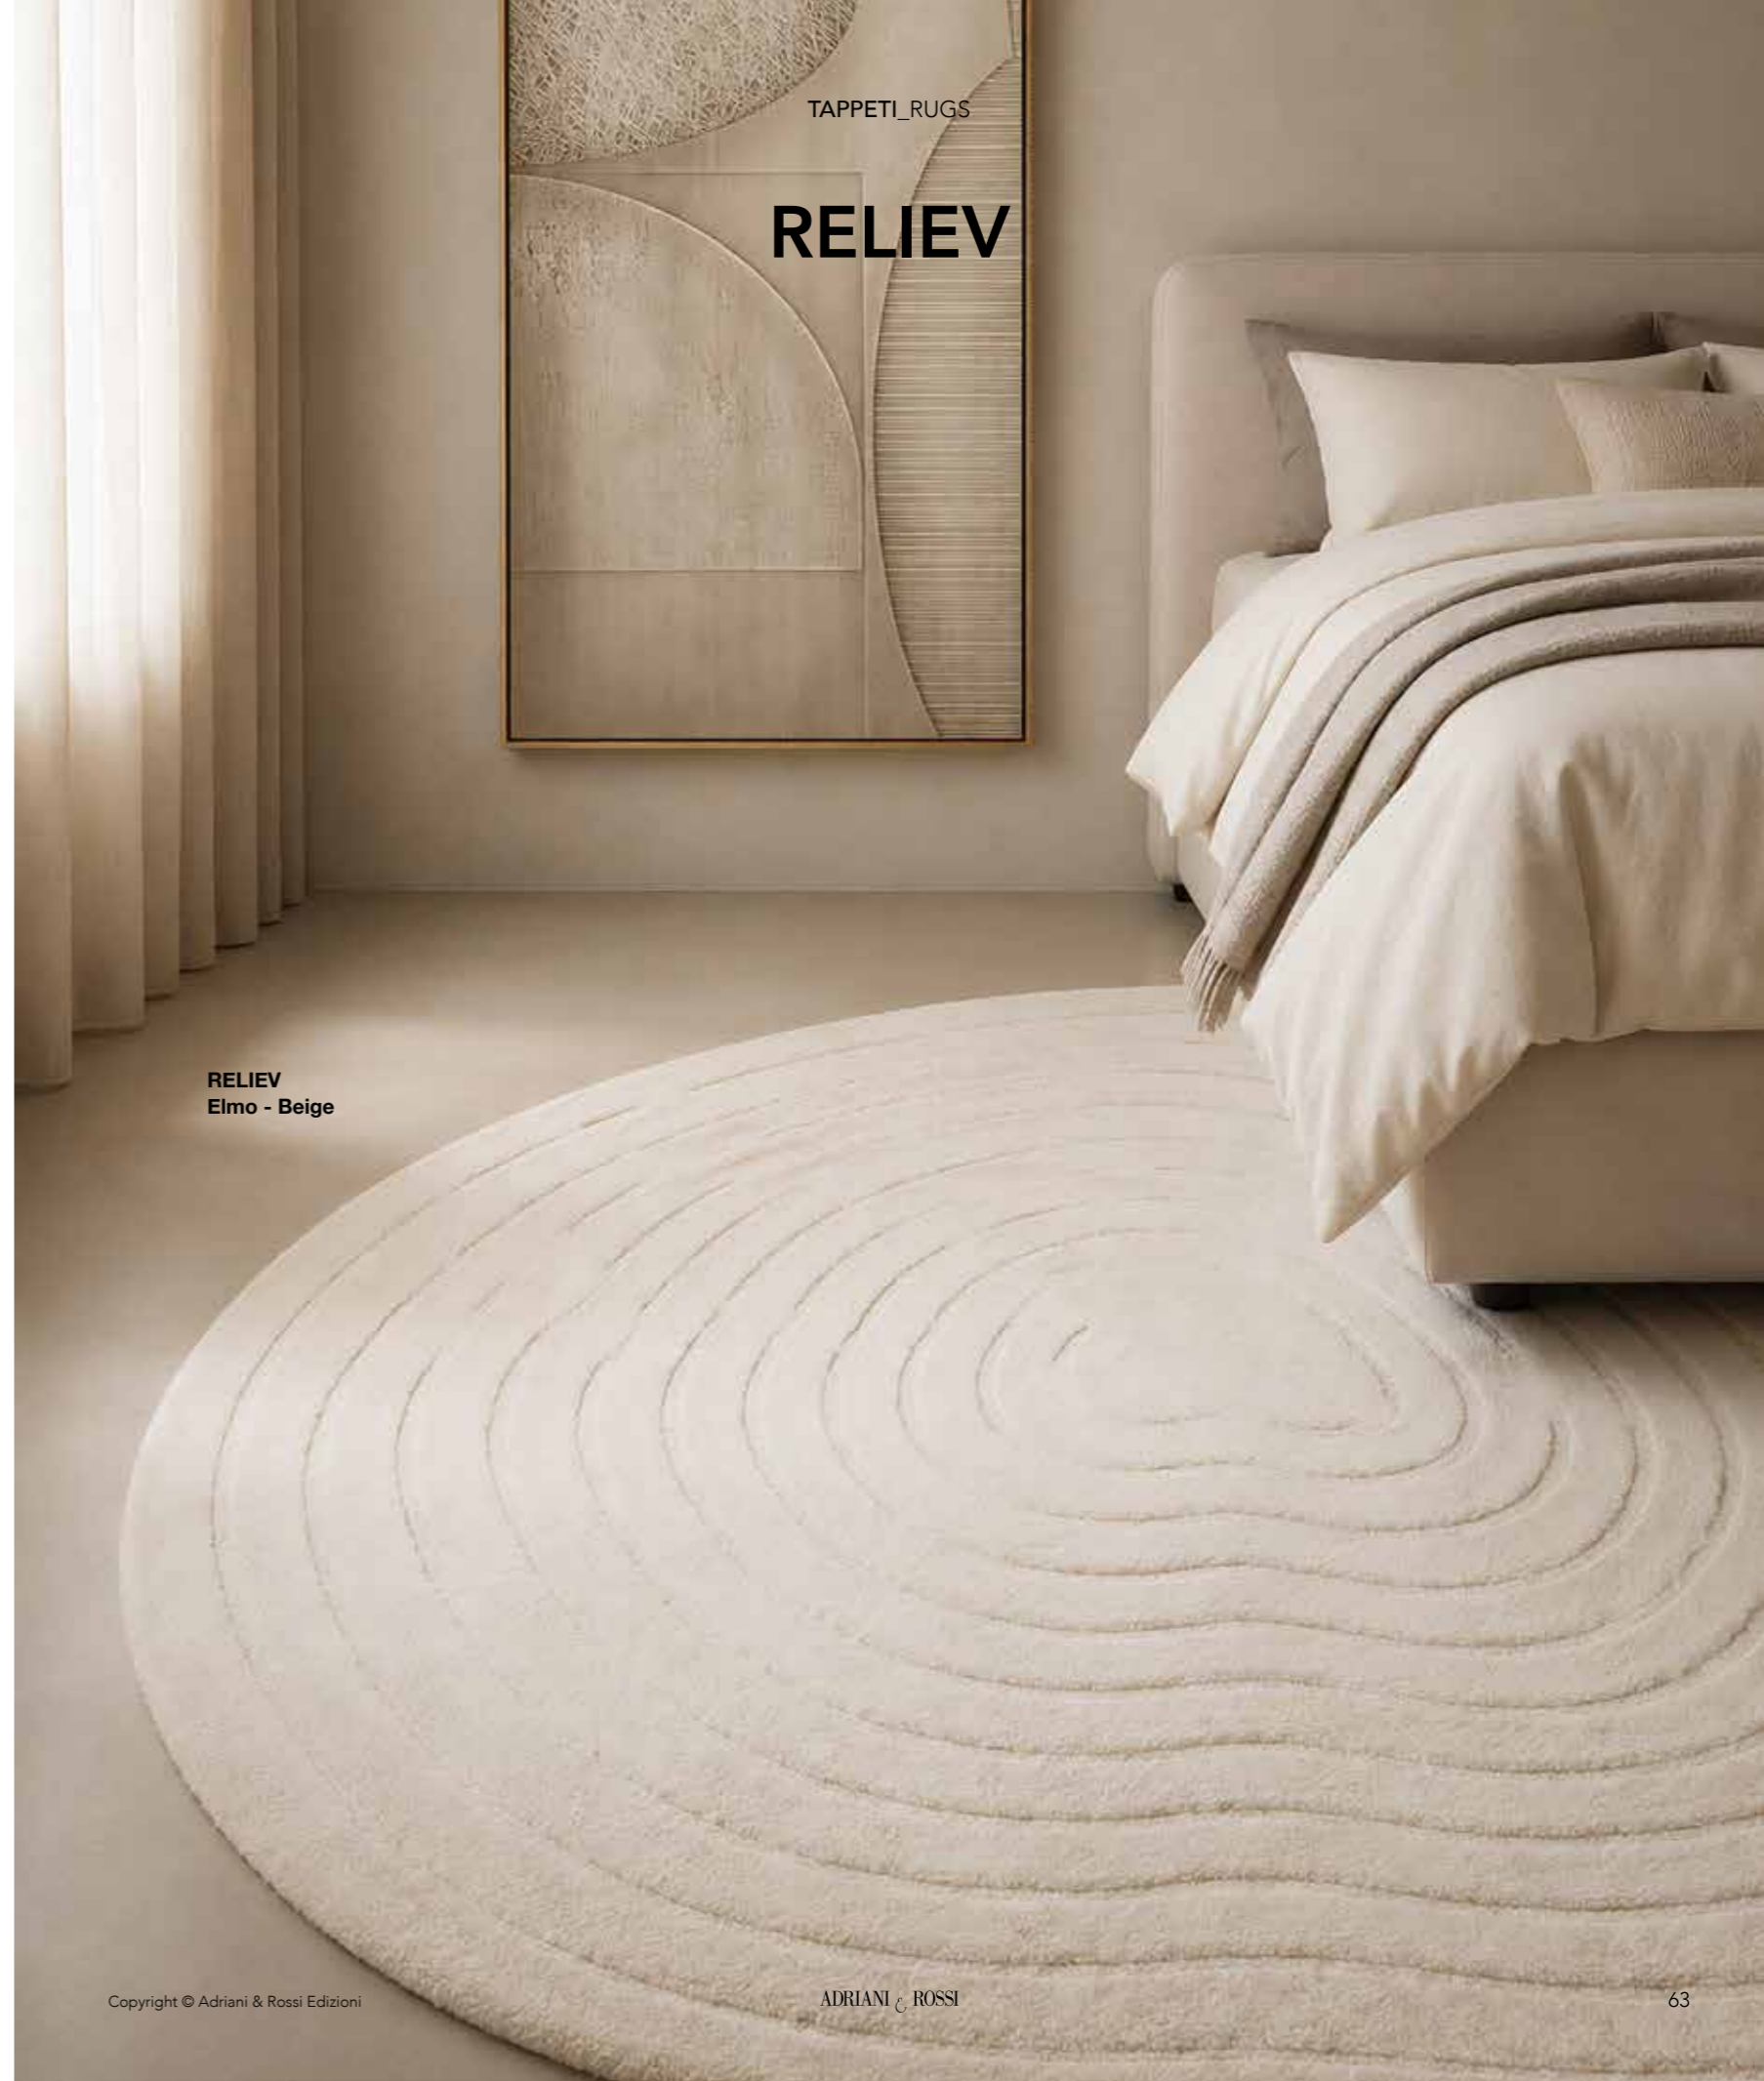

TAPPETI_RUGS

RELIEV

RELIEV
Elmo - Beige