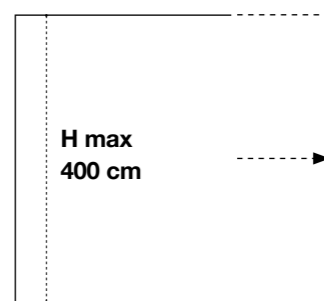

CUSTOM - S228MQ

Forme e dimensioni personalizzate.

Custom shapes and sizes.

L max 900 cm